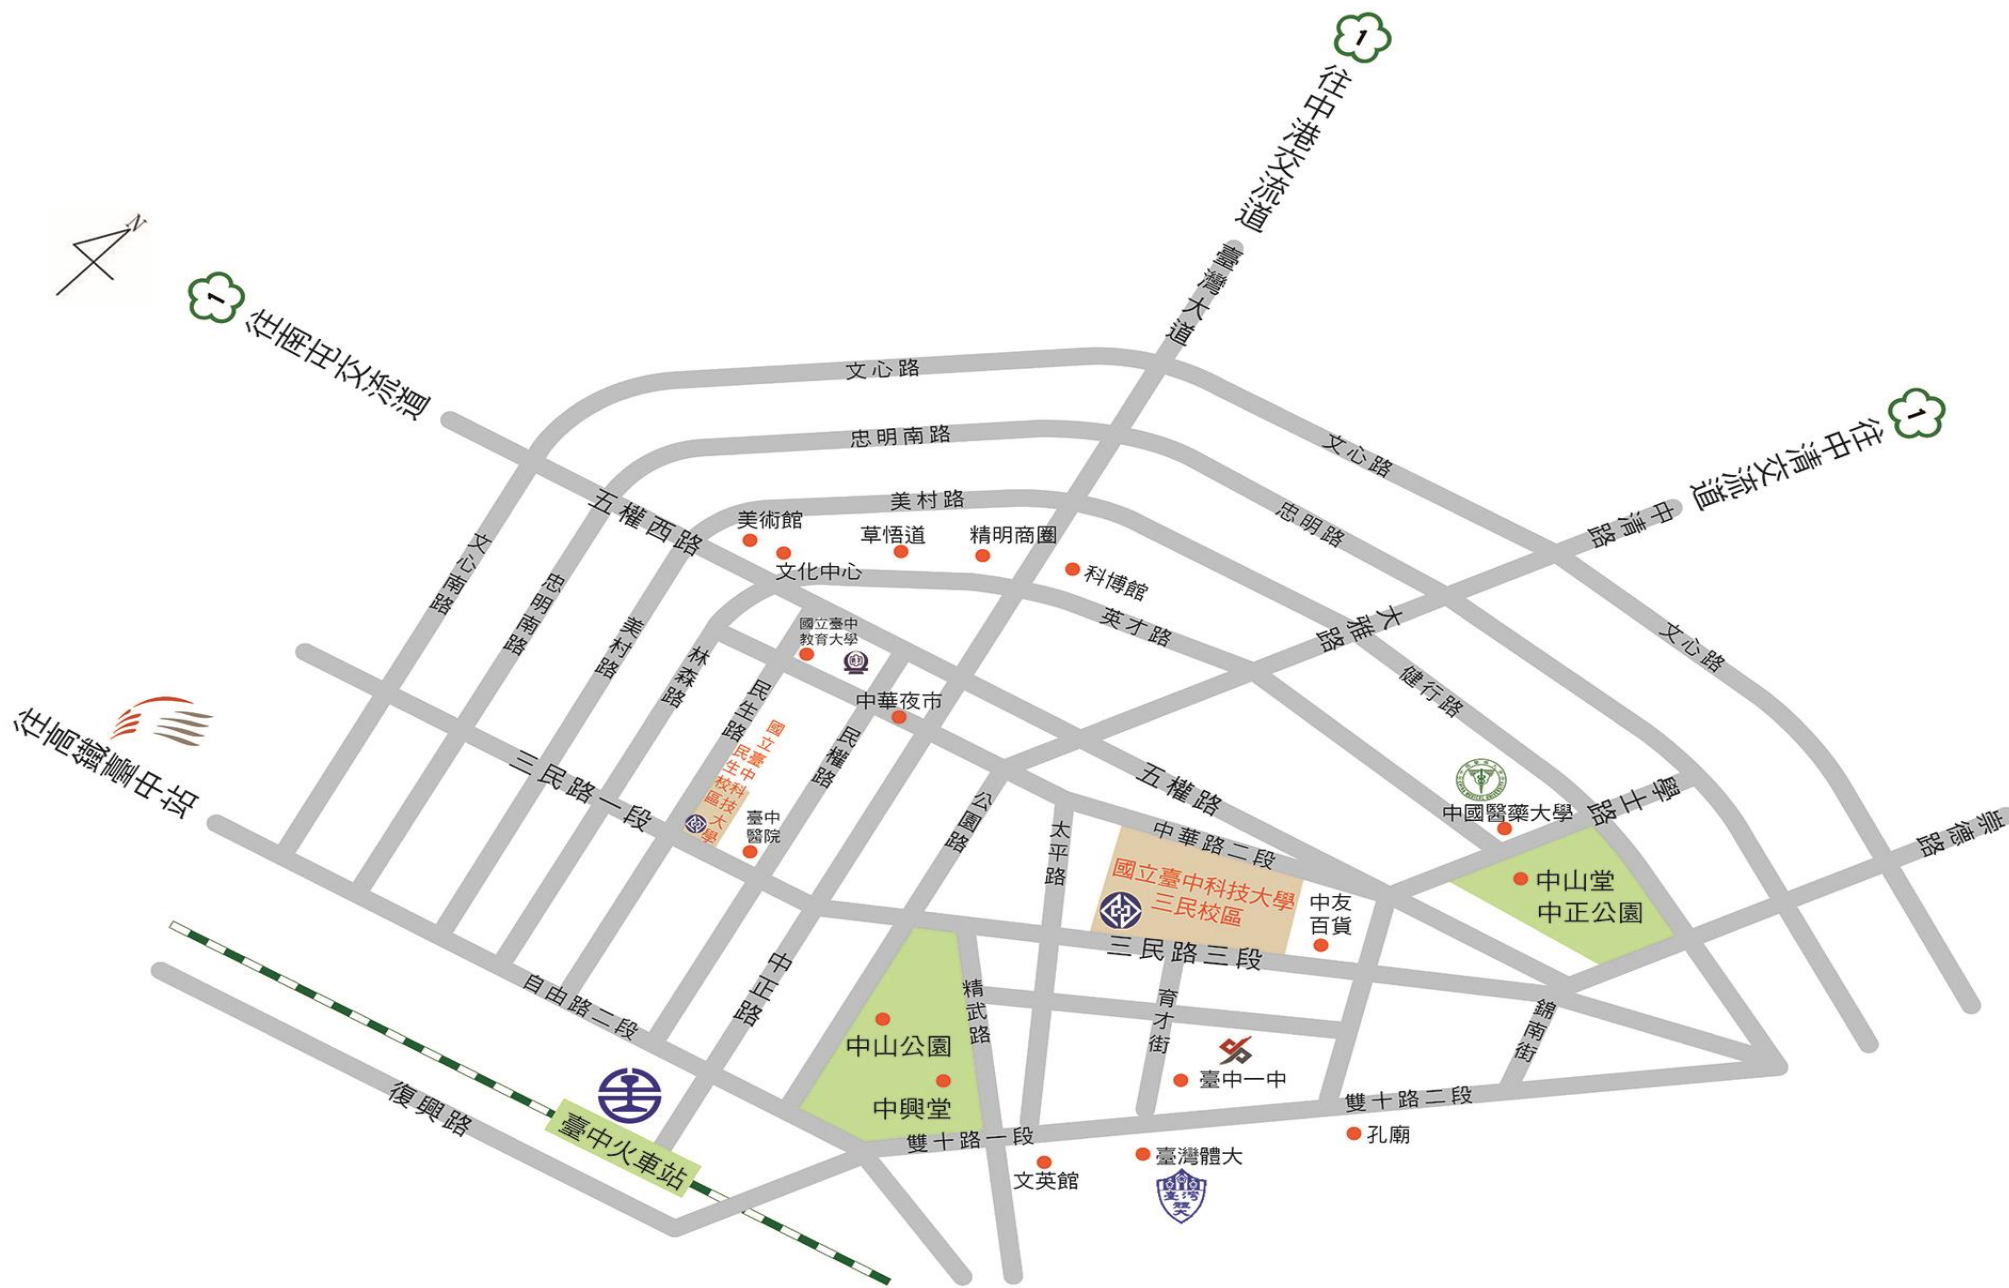

活動地點：國立臺中科技大學(三民校區) 台中市北區三民路三段 129 號

國立臺中科技大學(三民校區) 校內地圖

SHS 課程經營力工作坊 III：跨科際場域實作 How to do

5/29(五) 09:40-13:00

活動地點：中正大樓 3樓 3305 教室

## 如何抵達國立臺中科技大學

### A. 大眾交通：

於臺中火車站下車，搭乘公車前往「中友百貨」、「台中一中」、「一中街」、「臺中科技大學」

1. 台中火車站 → 台中客運 8、9、14、15、16、35、41、71、82、88
2. 台中火車站 → 統聯綠線 61、81、83

### B. 自行開車參考路線：

1. 國立臺中科技大學位於台中市市區，因此交通繁雜，建議開車前往人是可利用台中公園、中友百貨之收費停車場停車，或以洽公方式提前向本校申請洽公停車位(大門與中商大樓皆有本校停車位)。
2. 中清(大雅)交流道→下交流道(接中清路→大雅路→五權路(左轉→中華路二段(右轉)→於中商大樓進入。
3. 南屯(五權)交流道→下交流道(五權西路→五權路→中正路(右轉)→三民路二段(左傳)→三民路三段(左手邊)。