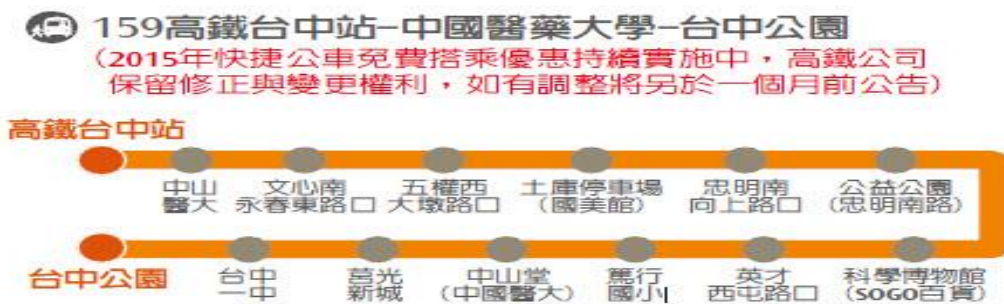

如何抵達國立臺中科技大學

A. 大眾交通：

於臺中火車站下車，搭乘公車前往「中友百貨」、「台中一中」、「一中街」、「臺中科技大學」

1. 台中火車站 → 台中客運 8、9、14、15、16、35、41、71、82、88
2. 台中火車站 → 統聯綠線 61、81、83

B. 自行開車參考路線：

1. 國立臺中科技大學位於台中市市區，因此交通繁雜，建議開車前往人是可利用台中公園、中友百貨之收費停車場停車，或以洽公方式提前向本校申請洽公停車位(大門與中商大樓皆有本校停車位)。
2. 中清(大雅)交流道→下交流道(接中清路→大雅路→五權路(左轉→中華路二段(右轉)→於中商大樓進入。
3. 南屯(五權)交流道→下交流道(五權西路→五權路→中正路(右轉)→三民路二段(左傳)→三民路三段(左手邊)。

C. 搭乘高鐵：

1. 於高鐵臺中烏日站下車，搭乘台鐵至臺中火車站，轉搭公車直達國立臺中科技大學。(請參考 A. 大眾交通)
2. 於高鐵臺中烏日站下車，搭乘免費接駁車，路線為「159 高鐵臺中站-中國醫藥大學-台中公園」前往「科博館、中友百貨、一中商圈」(約 15 分鐘一班車)→中國醫藥大學，於一中商圈下車再步行至「臺中科技大學」。

可參閱下表(高鐵接駁車發車時間及乘車指南：<http://goo.gl/5FMqwZ>)

高鐵路台車站發車				台中公園站發車			
06:35	11:55	15:45	19:10	05:25	10:40	14:30	17:45
06:55	12:10	15:55	19:30	05:45	10:55	14:45	18:00
07:15	12:30	16:05	19:55	06:00	11:10	15:00	18:20
07:35	12:45	16:15	20:10	06:20	11:25	15:10	18:40
07:50	12:55	16:25	20:30	06:40	11:40	15:20	19:00
08:10	13:10	16:35	20:50	07:00	11:55	15:30	19:20
08:30	13:30	16:45	21:10	07:20	12:10	15:40	19:40
08:50	13:45	16:55	21:30	07:40	12:25	15:50	20:00
09:10	13:55	17:05	21:50	07:55	12:40	16:00	20:20
09:30	14:05	17:15	22:10	08:10	12:55	16:10	20:40
09:50	14:15	17:25	22:45	08:30	13:10	16:20	21:00
10:10	14:30	17:35	23:10	08:50	13:25	16:30	21:20
10:30	14:45	17:45	23:35	09:10	13:40	16:40	21:40
10:50	14:55	17:55	00:10	09:30	13:50	16:50	22:00
11:10	15:05	18:10	—	09:50	14:00	17:00	—
11:30	15:15	18:30	—	10:10	14:10	17:15	—
11:45	15:30	18:50	—	10:25	14:20	17:30	—

統聯客運：0800-241-560 www.ubus.com.tw

本路線總車程預估為65分鐘，實際行車時間視交通狀況而定。