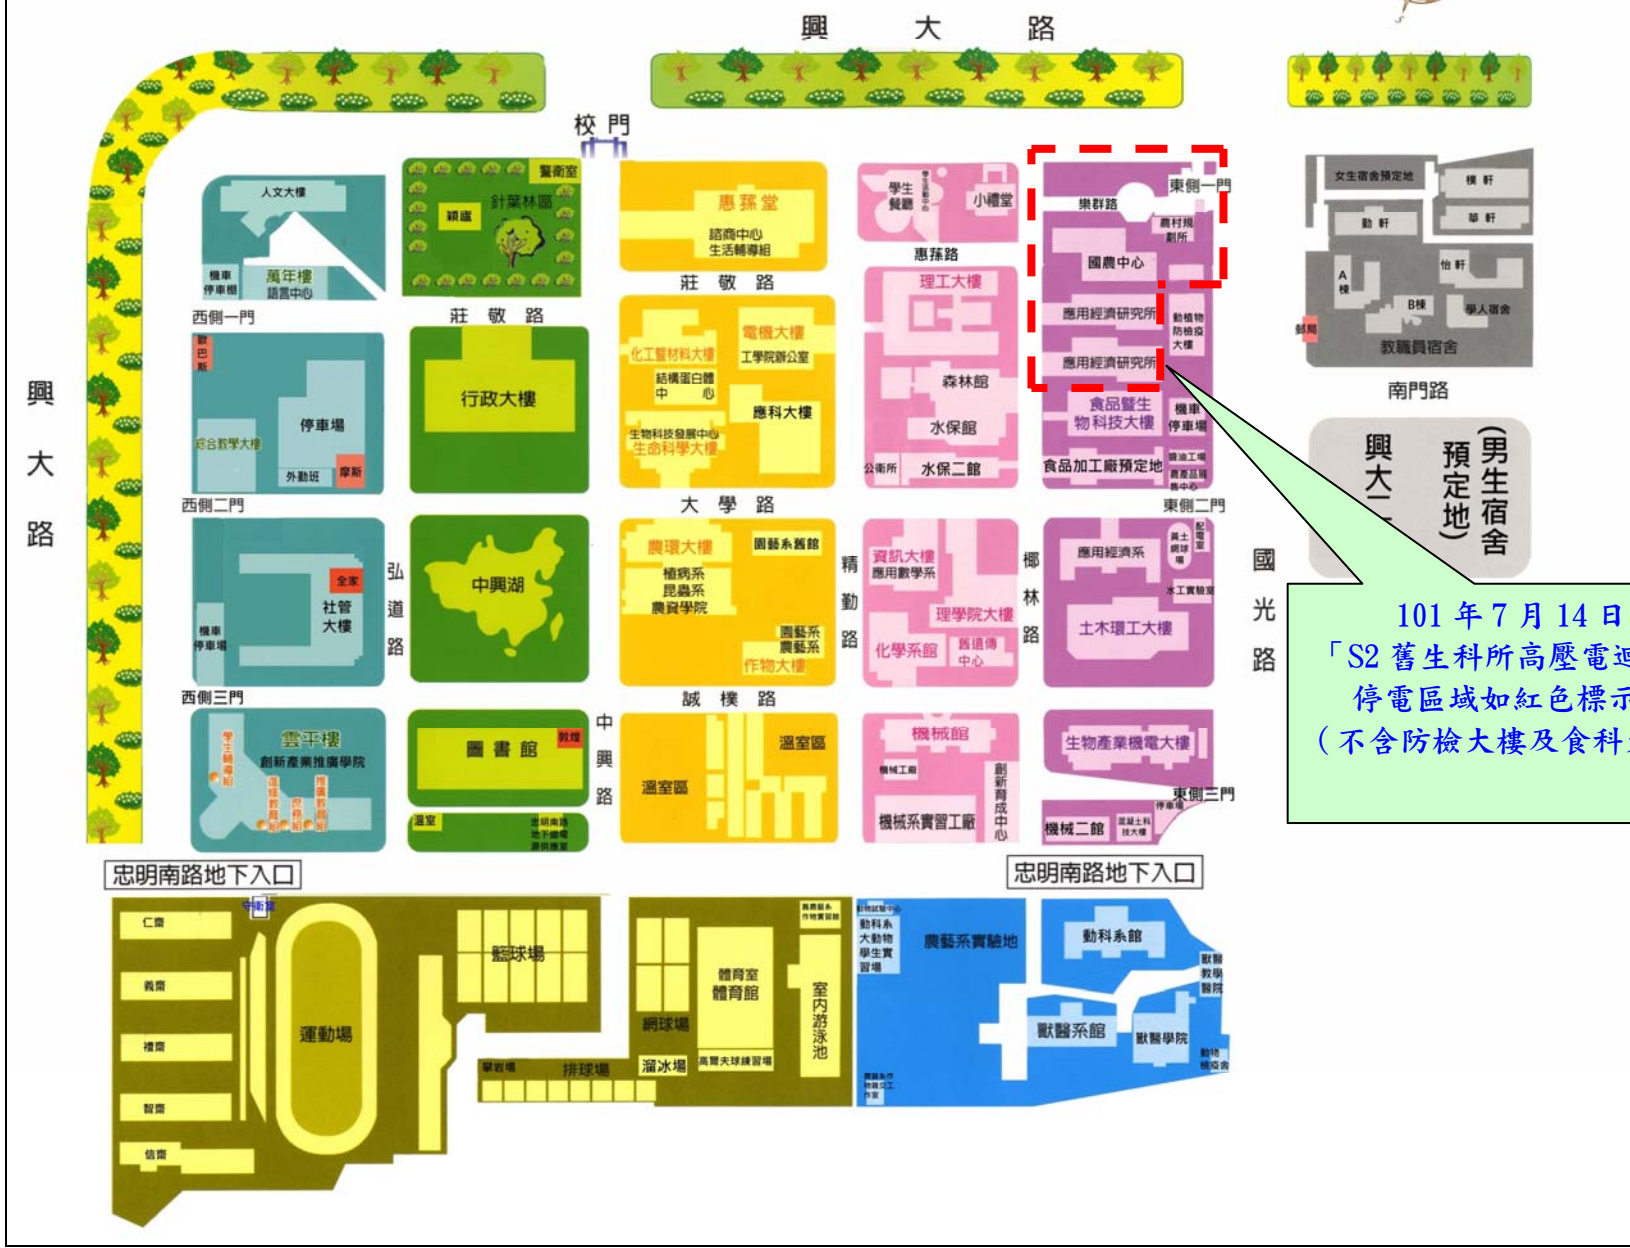

國立中興大學

National Chung Hsing University

※101年7月14日(星期六)舊生科所變電站 無熔絲開關(NFB)汰換工程停電通知※

- 一、為辦理「舊生科所變電站無熔絲開關(NFB)汰換工程」，S2 舊生科所高壓電迴路將於 101 年 7 月 14 日（星期六）上午 8 點至中午 12 點停電。（如工程提早完成，則提前供電，以利用電。）
- 二、停電範圍：**舊生科所館、應經二館及鄰近建築物**。（詳停電區域圖）
【不含防檢大樓及食科大樓】
- 三、停電期間請 各單位將空調及各項用電設備電源關閉，以防復電後設備受損及影響用電安全。
- 四、請轉知所屬單位及人員知照，停電致不便之處，敬請 諒察。

總務處 營繕組

中華民國 101 年 7 月 9 日

101年7月14日「S2舊生科所高壓電迴路」停電區域如虛線標示處

國立中興大學 校區位置總配置圖

101年7月14日
 「S2舊生科所高壓電迴路」
 停電區域如紅色標示處
 (不含防檢大樓及食科大樓)