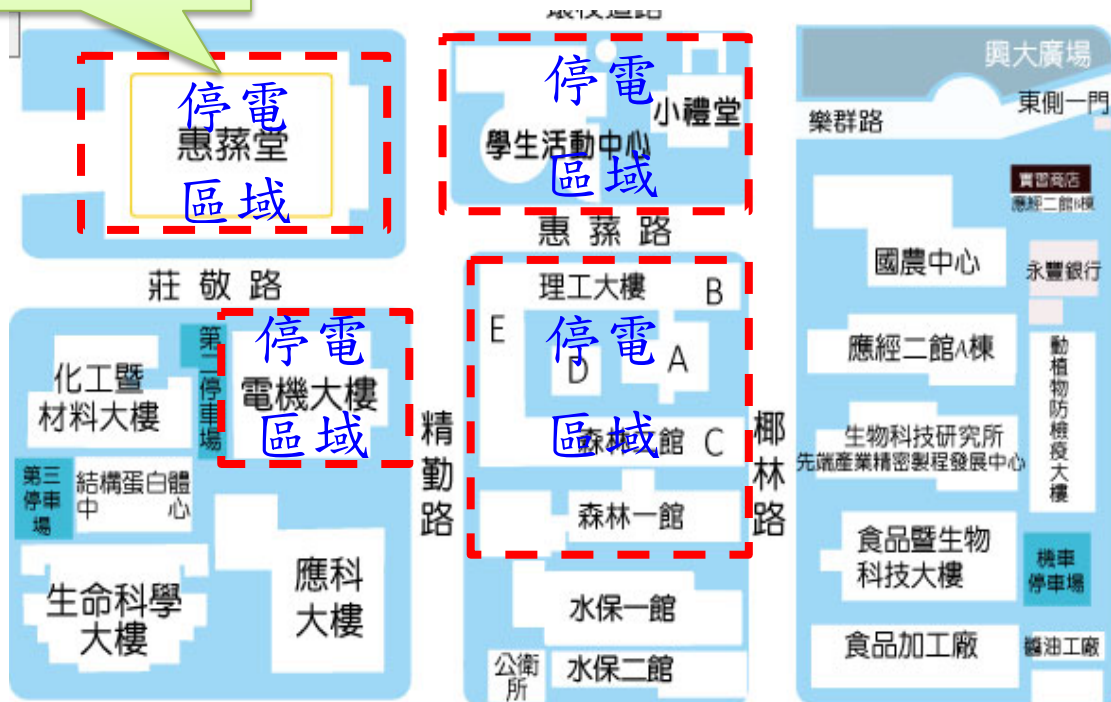

國立中興大學

National Chung Hsing University

※106年01月26日(二)台灣電力公司 更換高壓設備施工停電通知※

1. 一、台灣電力公司為更換「高壓功電開關」須停電作業，停電時間：自106年1月26日(四)09時30分起至10時0分止。
2. 二、停電範圍及時間：惠蓀堂、電機大樓、學生活動中心、小禮堂、舊理工大樓及森林館(詳如附圖)
3. 三、停電期間各項用設備將關閉電源，以防復電後無人在場，影響用電安全，如工程提早完成，則提前供電，以利用電，惟倘工作發生特殊因素，亦可能延緩送電。停電致不便之處，敬請諒察。

四、請轉知所屬單位及人員知照。 營繕組 啟

※106年01月26日(二)台灣電力公司更換高壓設備施工停電通知※

國立中興大學

總務處
營繕組

中華民國 106 年 01 月 25 日