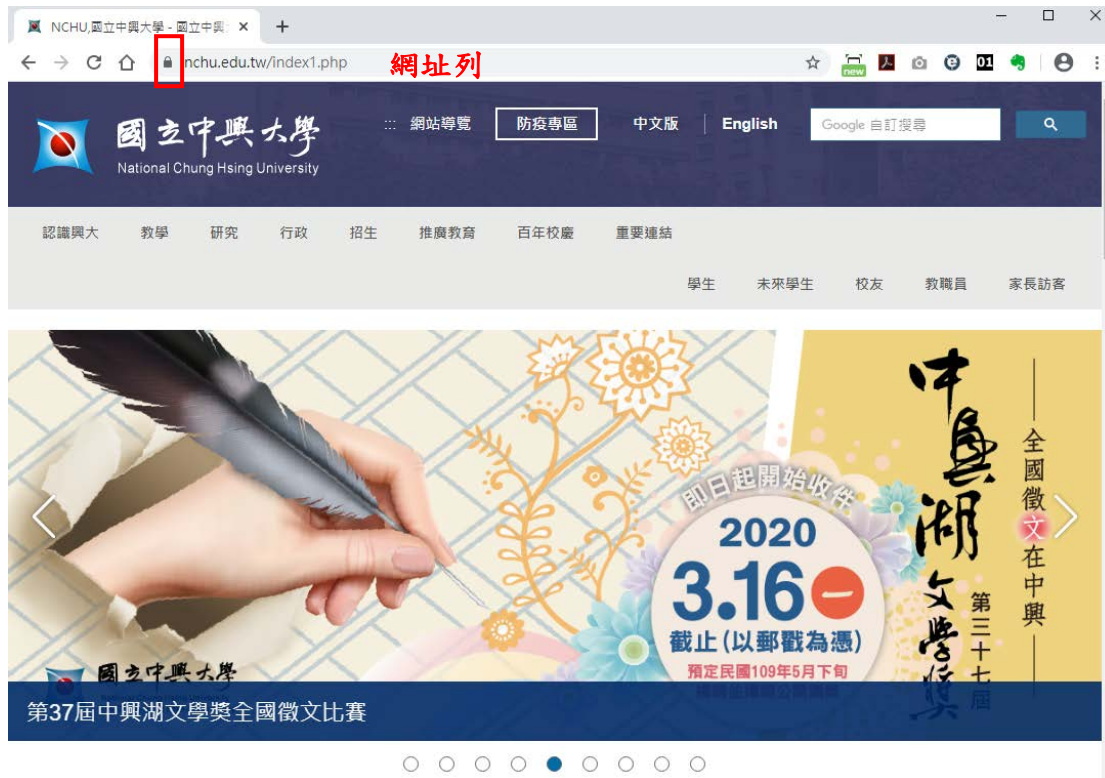

檢查網頁是否使用 https

1. 在瀏覽器網址列，如有出現鎖頭，點選一下，出現憑證，代表是使用 https 方式瀏覽網頁。

2. 在瀏覽器網址列，如出現不安全，點選後也未出現憑證，代表未使用 https。