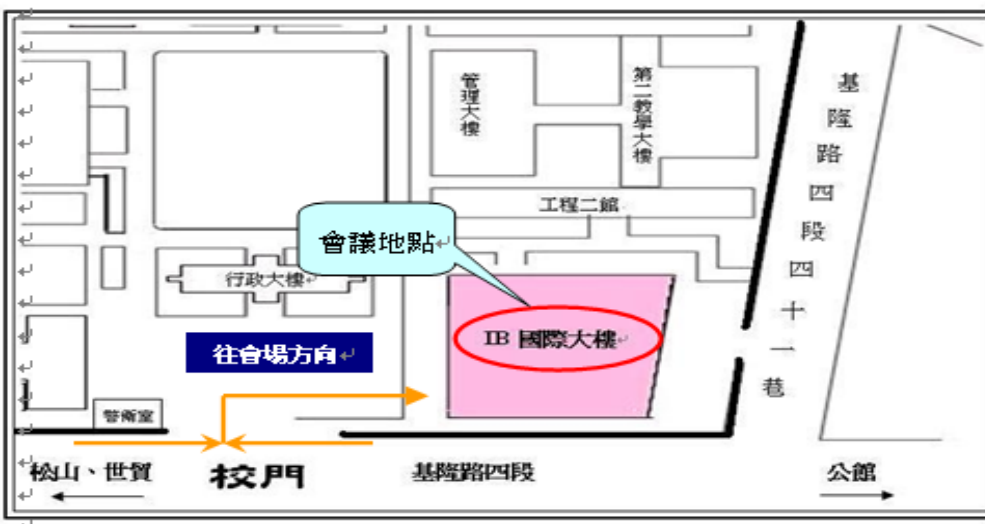

館站，不停靠臺灣科大）。

- 豪泰客運（竹北—臺北），經新竹縣政府、新竹稅捐處、一高竹北交流道站、二高竹林交流道站、新店、捷運景美、捷運萬隆、捷運公館、新生南路、捷運科技大樓、捷運大安、捷運忠孝復興、捷運忠孝敦化、捷運國父紀念館、捷運市府站。（停靠捷運公館站，不停靠臺灣科大）。

### 三、開車：

- 由中山高速公路下圓山交流道，接臺北市建國南北高架道路，下辛亥路往木柵方向行駛，於辛亥路二段與基隆路交叉口（臺大校園旁）右轉，過長興街後即可到達臺灣科大。
- 由北二高接臺北聯絡道，於辛亥路三段與基隆路交叉口左轉，過長興街後即可到達臺灣科大。

（須停車者，可至臺灣科技大學基隆路斜對面

臺大收費停車場停車，再沿基隆路步行至會場）

（臺灣科技大學國際大樓 101 會議室）

## 國立成功大學及會議室交通資訊 (地址：臺南市大學路 1 號)