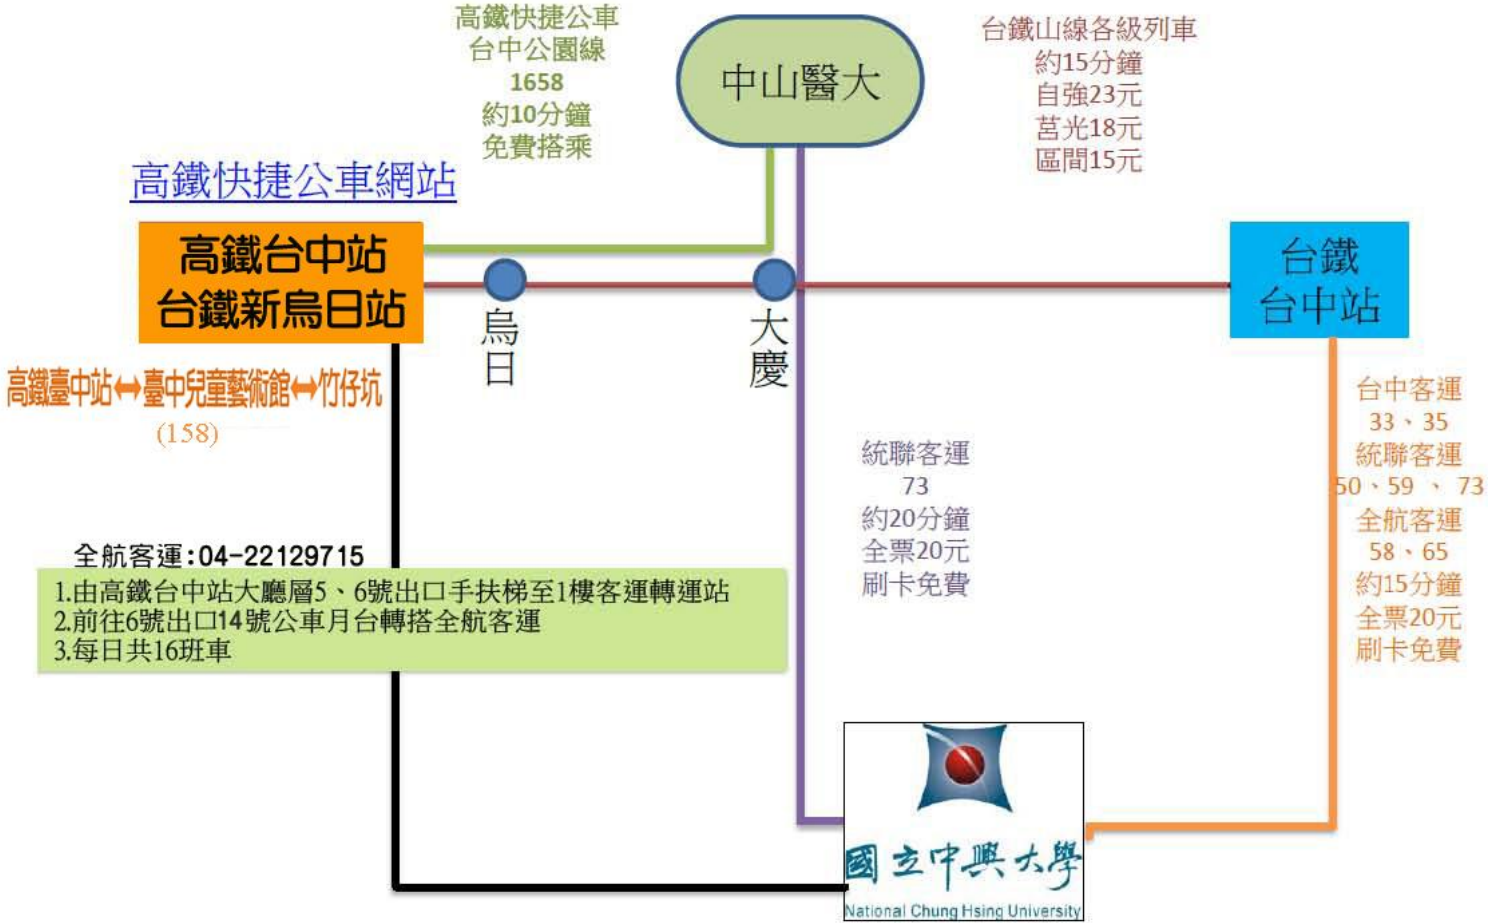

國立中興大學

National Chung Hsing University

周邊公車路線介紹

Update : 106/05/03

中興大學周邊公車路線總表

路線	起訖站	班距	營運業者
33	樹仔腳—僑光科技大學	固定班次	台中客運
35	台中高工—僑光科技大學	尖峰10~15分 離峰15~20分	台中客運
50	新民高中—921地震教育園區	尖峰10分離峰15分	統聯客運
52	忠明進化循環線	固定班次	彰化客運
58	潭子—南區公所	尖峰10分離峰15分	全航客運
59	新民高中—舊正(烏溪橋頭)	60分鐘	統聯客運
65	得天宮—南區公所	固定班次	全航客運
73	統聯(中港)轉運站—中友百貨	尖峰5~10分 離峰20分	統聯客運
23	中清同榮路口站-市立大里高中	尖峰5~10分 離峰25分	統聯客運

中興大學周邊客運路線總表

路線編號	起訖站	學校周邊停靠點	營運業者
6187	台中—嘉義	實習商店	台中客運
6188	台中—竹山	實習商店	台中客運
6268	台中—埔里	獸醫院	全航客運
6333	台中—水里	獸醫院	總達客運
6899 (新埔里線)	台中—埔里	獸醫院	台中客運 南投客運

從高鐵台中站、台鐵台中站到中興大學

busgoer製作 Ver.2011
修改2012.03.07

158 高鐵臺中站 ↔ 臺中兒童藝術館 ↔ 竹仔坑

全航客運服務專線：0800-068-168
 全航網站：www.chbus.com.tw
 公車動態查詢電話：04-22295089
 臺中市公共運輸處：04-22291716

時刻表	
高鐵臺中站時刻： 06:00/06:25/06:50/07:20/07:50/ 08:20/08:50/09:20/09:50/10:20/ 10:50/11:20/11:50/12:20/12:50/ 13:20/13:50/14:20/14:50/15:20/ 15:50/16:20/16:50/17:20/17:40/ 18:10/18:50/19:30/20:10/20:40/ 21:30/22:00	竹仔坑時刻： 06:00/06:25/06:50/07:20/07:50/ 08:20/08:50/09:20/09:50/10:20/ 10:50/11:20/11:50/12:20/12:50/ 13:20/13:50/14:20/14:50/15:20/ 15:50/16:20/16:50/17:20/17:40/ 18:10/18:50/19:30/20:10/20:40/ 21:30/22:00