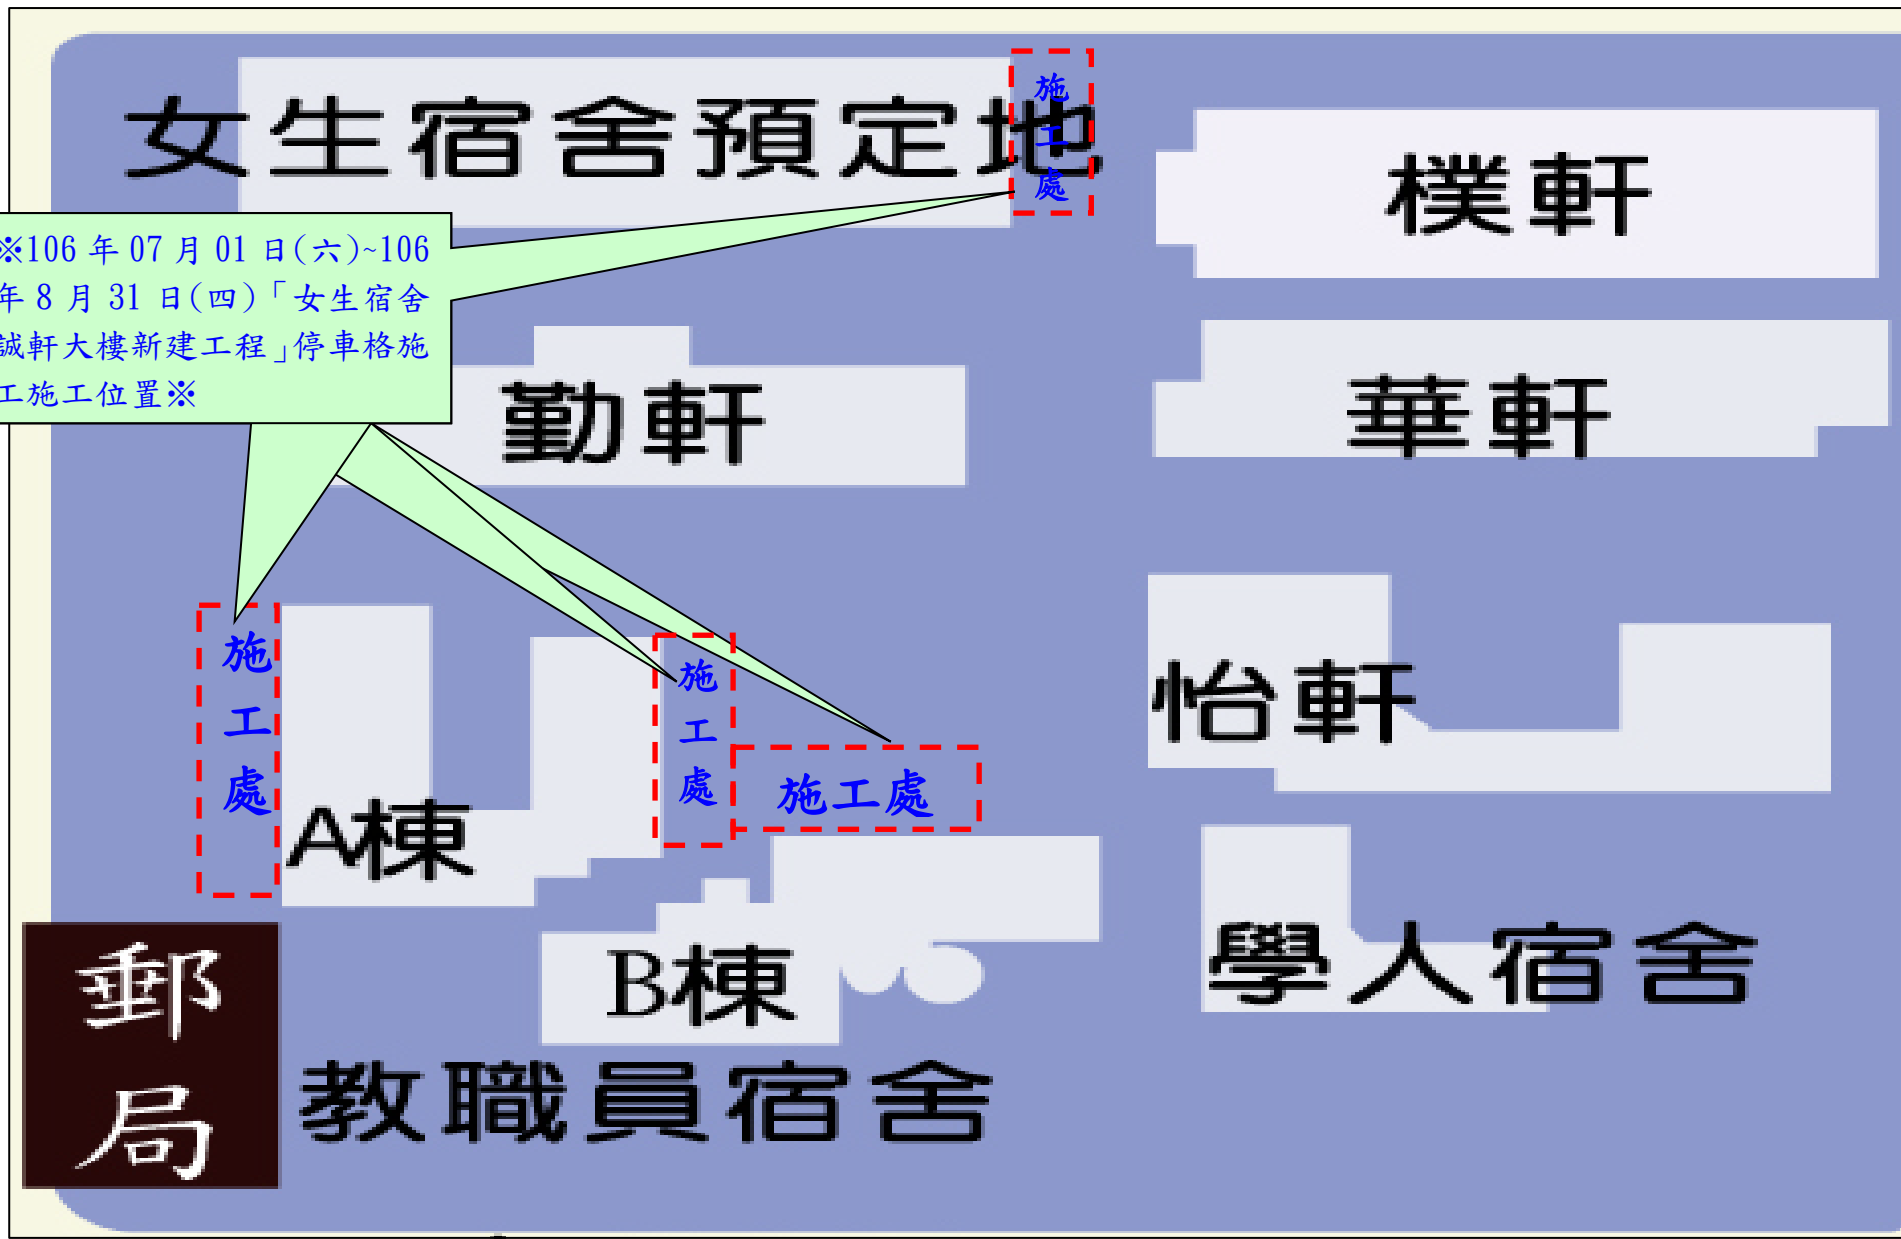

國立中興大學

National Chung Hsing University

※106年07月01日(六)~106年8月31日(四)「女生宿舍誠軒大樓新建工程」停車格施工通知※

本校「女生宿舍誠軒大樓新建工程」，訂於106年7月1日(六)起至106年8月31日(四)，於【女生宿舍誠軒預定地】、【教職員工宿舍A棟】及【教職員工宿舍B棟】進行【無障礙坡道及植草磚停車格施工】作業，屆時請本校師生及來賓，於施工期間敬請配合勿於周遭停車，如需路經工地附近，亦請注意施工機具進出配合現場交通管制，施工期間可能產生局部噪音，不便之處敬請包涵。

營繕組 啟

中華民國 106 年 06 月 26 日

※106年07月01日(六)~106年8月31日(四)「女生宿舍誠軒大樓新建工程」停車格施工通知※-施工位置如紅色標示處

※106年07月01日(六)~106年8月31日(四)「女生宿舍誠軒大樓新建工程」停車格施工位置※

女生宿舍預定地

樸軒

華軒

怡軒