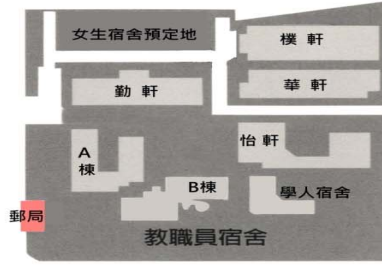

※101年7月4日(星期三)至8月18日(星期六)校區西側既有機車停車場整建及校區附屬設施工程施工通知※

- 一、校區西側既有機車停車場整建及校區附屬設施工程，訂於101年7月4日(星期三)至8月18日(星期六)進行施工，施工期間敬請本校師生及來賓避免行經該路段。
- 二、為利工程順利進行施工期間，敬請本校師生及來賓避免將機車停靠此路段及繞道通行，造成不便之處敬請見諒。

營繕組 啟

校區西側暨有機車停車場整建及校區附屬設施工程一詳如紅色標記

國立中興大學 校區位置總配置圖

興大路

校門

校區西側暨有機車停車場整建及校區附屬設施工程

大
路

南門路

國光路

忠明南路地下入口

忠明南路地下入口