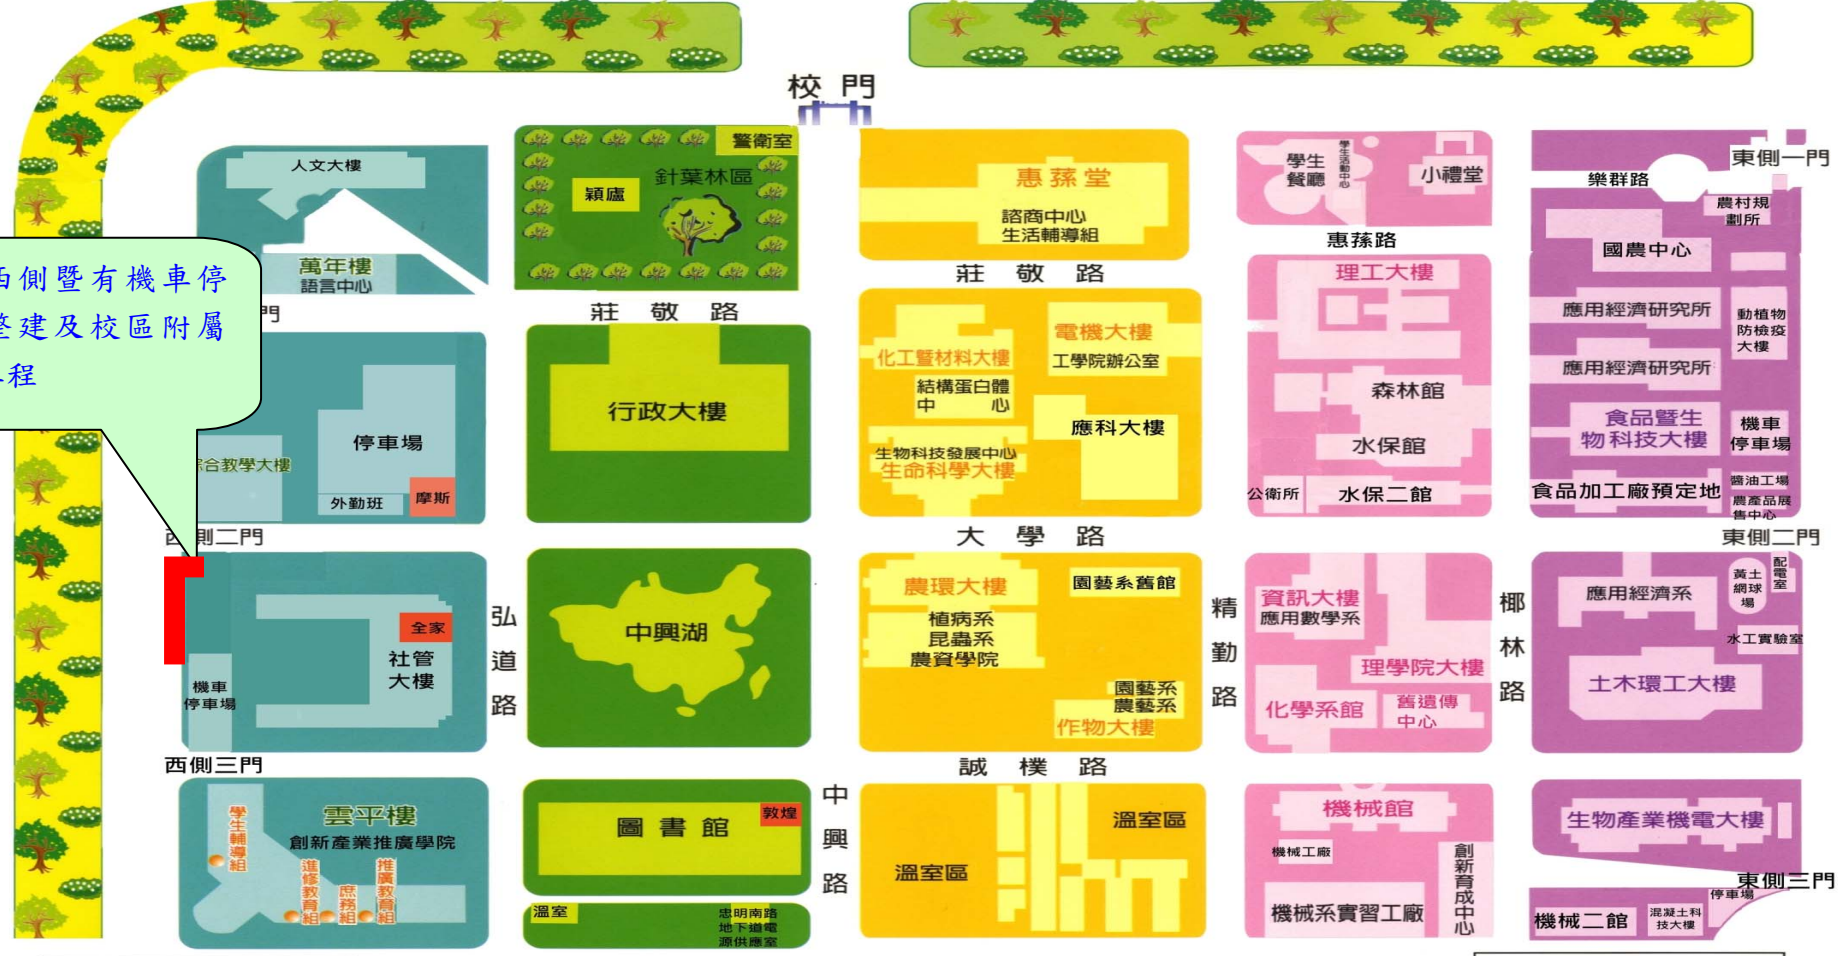

※101年7月4日(星期三)至8月18日(星期六)校區西側既有機車停車場整建及校區附屬設施工程施工通知※

- 一、校區西側既有機車停車場整建及校區附屬設施工程，訂於101年7月4日(星期三)至8月18日(星期六)進行施工，施工期間敬請本校師生及來賓避免行經該路段。
- 二、為利工程順利進行施工期間，敬請本校師生及來賓避免將機車停靠此路段及繞道通行，造成不便之處敬請見諒。

營繕組 啟

校區西側暨有機車停車場整建及校區附屬設施工程一詳如紅色標記

國立中興大學 校區位置總配置圖

興大路

校門

校區西側暨有機車停車場整建及校區附屬設施工程

大
路

南門路

國光路

忠明南路地下入口

忠明南路地下入口