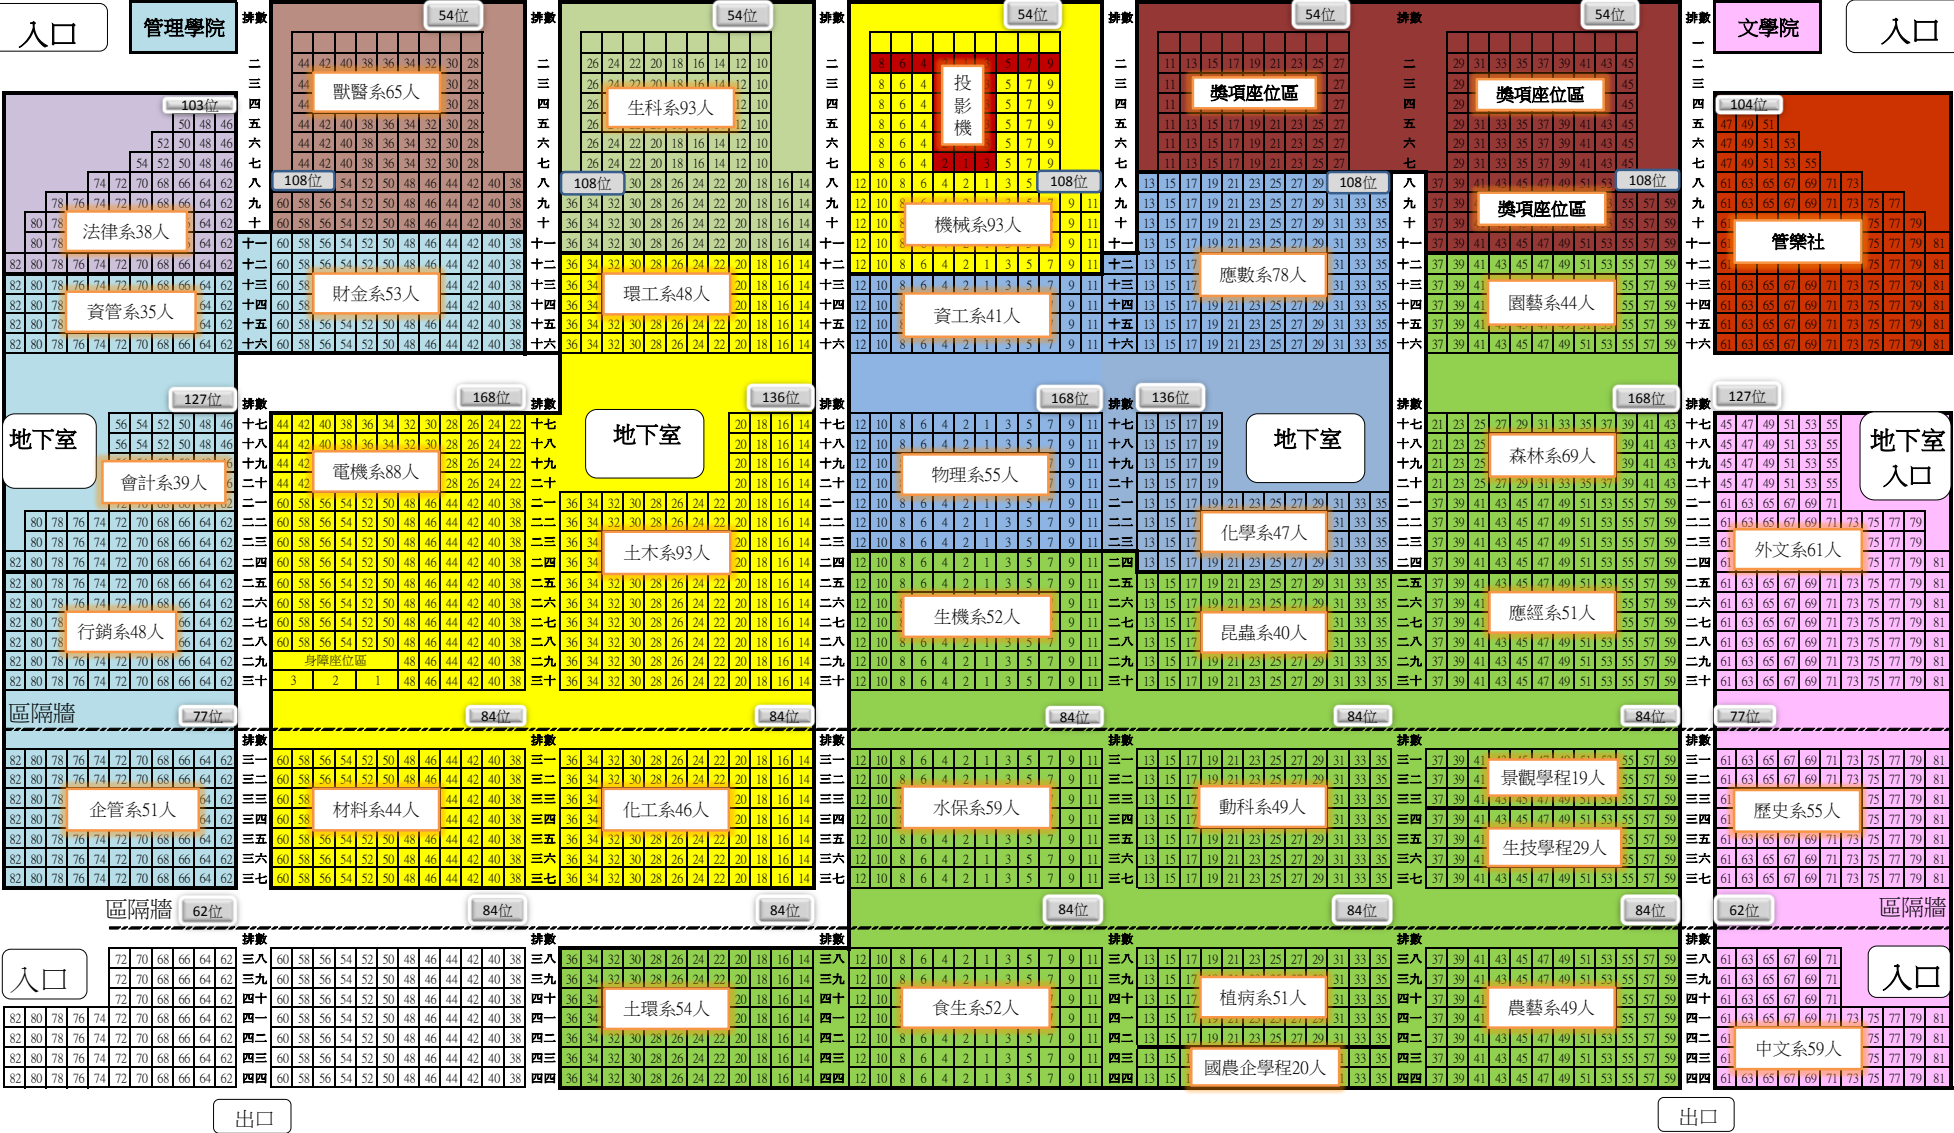

地下樓 1062位
 一樓 1030位
 二樓 574位
 三樓 544位
 四樓 915位
 合計 4125位

中興大學103學年度第一學期週會惠孫堂座次圖

日期時間：103/11/27 (星期四)，13:10

注意事項：

- 請於13:00前準時入席就位。
- 就位後請班代點名，中途離席者勾選「無故離席」，週會結束後請給各系輔導教官簽章，並將點名單繳回生輔組。
- 進入會場後請保持安靜，勿攜帶食物進場。
- 週會結束後請班代(請同學協助)檢查是否留有垃圾(請攜帶小型垃圾袋備不時之需)。

舞臺

法政學院

獸醫學院

生科院

工學院

理學院

農資院

入口

管理學院

文學院

入口

地下室樓層

地下室樓層

北側門

南側門

一樓

一樓

出口

出口