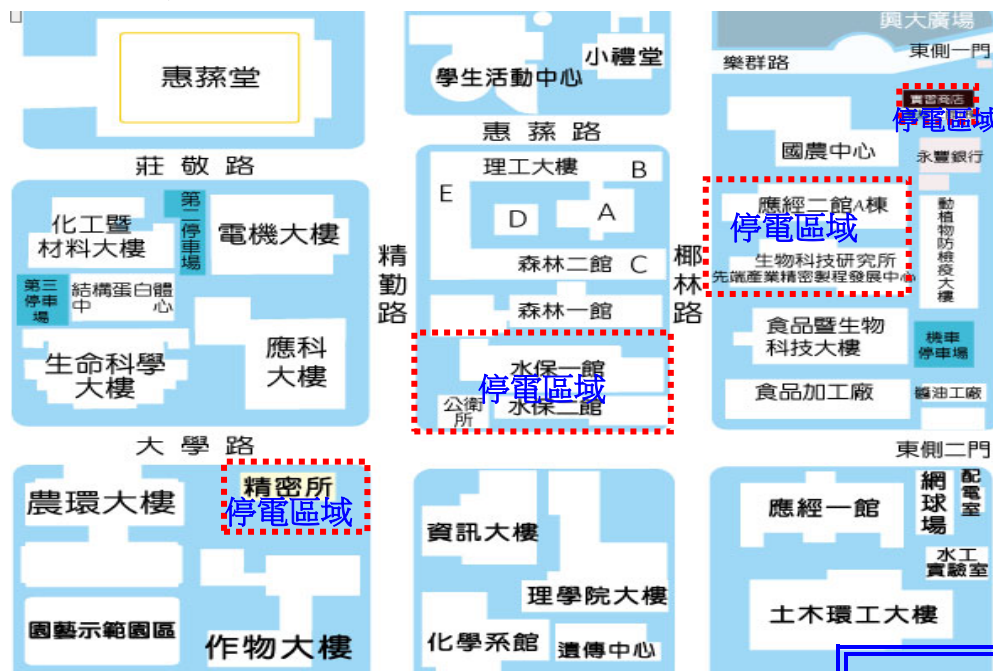

### ※106年1月22日(日)106年寒假高壓設備(CB3、1•ST-CB2 迴路)停電檢驗日通知※

- 一、有關本校「106年寒假各高壓設備停電檢驗日」業已通知各系所(大樓)管理單位在案，為維護校區用電安全，停電日期請各單位配合，不便之處敬請包涵。
- 二、有關停電日期及時間詳如【國立中興大學106年寒假各高壓設備停電檢驗日期表】，如需電子檔請至 <http://www.nchu.edu.tw/~oga/02-007.html> 下載。
- 三、本次停電範圍：S13 精密所館・S8 水保二館、水保系館・S2 舊生科所館、應經二館(詳如附圖紅色標記處)
- 四、本次停電時間：106年1月22日(日)下午 13:35~16:45
- 五、停電期間遇雨天或其他因性無法停電時，停電日期另行通知；停電期間請各單位將空調及各項用設備電源關閉，以防復電後無人在場，影響用電安全。
- 六、請轉知所屬單位及人員知照。

# 國立中興大學 106 年寒假各高壓設備停電檢驗日期表

105 年 12 月 26 日(公告 2 版)

停電日期	星期	停電迴路	系統電壓	停電站名及單位	
*2 月 05 日	全日	週日	總站	11.4KV 22.8KV	校本部全部停電 (含生命科學大樓·化材館·蛋白體中心·應用科技大樓) (不含機械二館及混凝土中心大樓、生機大樓、土木環工大樓、應經一館·創新育成中心·圖書館·惠蓀堂·電機大樓·學生活動中心·小禮堂·理工大樓·森林館·忠明南路以南區域)
			LBS7	11.4KV	S16 化學館、貴儀中心·S16-1 資訊大樓
#4 月 30 日	全日	週日	惠蓀堂總站	22.8KV	惠蓀堂總站全部停電 (含惠蓀堂·電機大樓·學生活動中心·小禮堂·理工大樓·森林館·生命科學大樓·化材館·蛋白體中心·應用科技大樓)
			惠蓀堂總站	22.8KV	S5B 惠蓀堂
1 月 22 日	下午	週日	CB3、1·ST-CB2	11.4/22.8KV	S13 精密所館·S8 水保二館、水保系館·S2 舊生科所館、應經二館
1 月 24 日	下午	週二	女生宿舍	22.8KV	S27·S28·S29·S30(含教職員宿舍、學人宿舍、郵局樓上宿舍【不含郵局】)
2 月 04 日	上午	週六	CB9	22.8KV	S21 行政大樓·S23A 人文大樓·S23 語言中心·S25 雲平樓
2 月 11 日	全日	週六	CB10	22.8KV	S10 生命科學大樓·S10-1 化材館·S10-2 蛋白體中心·S10-3 應用科技大樓
2 月 12 日	全日	週日	惠蓀堂總站	22.8KV	S5A 電機大樓·S3 學生活動中心·小禮堂·S4 理工大樓·S9 森林館
2 月 18 日	上午	週六	CB9	22.8KV	S22 農環大樓·S24A 社會管理大樓·S24 綜合大樓、空中大學
2 月 19 日	全日	週日	CB4	22.8KV	S12A 作物大樓·S12 理學大樓·S12-1 舊遺傳中心·S14 機械館·S14-2 溫室
2 月 25 日	全日	週六	VCB	22.8KV	S33 食科大樓、新食品工廠·S33-1 動植物防檢疫大樓(防檢局、生物科技發展中心)·S33-2 國際農業研究中心
2 月 26 日	全日	週日	獸醫總站	22.8KV	S35 動物科學系館·S36 獸醫醫院·S37 獸醫館·S38 動物疾病診斷中心 S38-1 動物舍·S15A 動物試驗中心·S15 體育館·S15-1 游泳池·S15-2 運動場
2 月 27 日	全日	週一	創新育成中心 機械二館	22.8KV	S40 創新育成中心 S45 機械二館·混凝土中心·S17 土木環工大樓·S18 生機館·S11 應經一館
2 月 28 日	全日	週二	男生宿舍	22.8KV	S31 男生宿舍·S32 男生宿舍·S26 圖書館(固定 2.28)

備註：1. 停電工作時間：106 年 2 月 5 日總站及 LBS7 迴路為上午 8:00~下午 5:30；其餘為上午 8:35~11:45，

下午 1:35~4:45，全日上午 08:35~下午 4:45。

2. 遇雨天或其他因素無法停電時，停電日期另行通知。
3. 停電期間請各單位將空調及各項用電設備電源關閉，以防復電後無人在場，影響用電安全。
4. 請轉知所屬單位及人員知照。