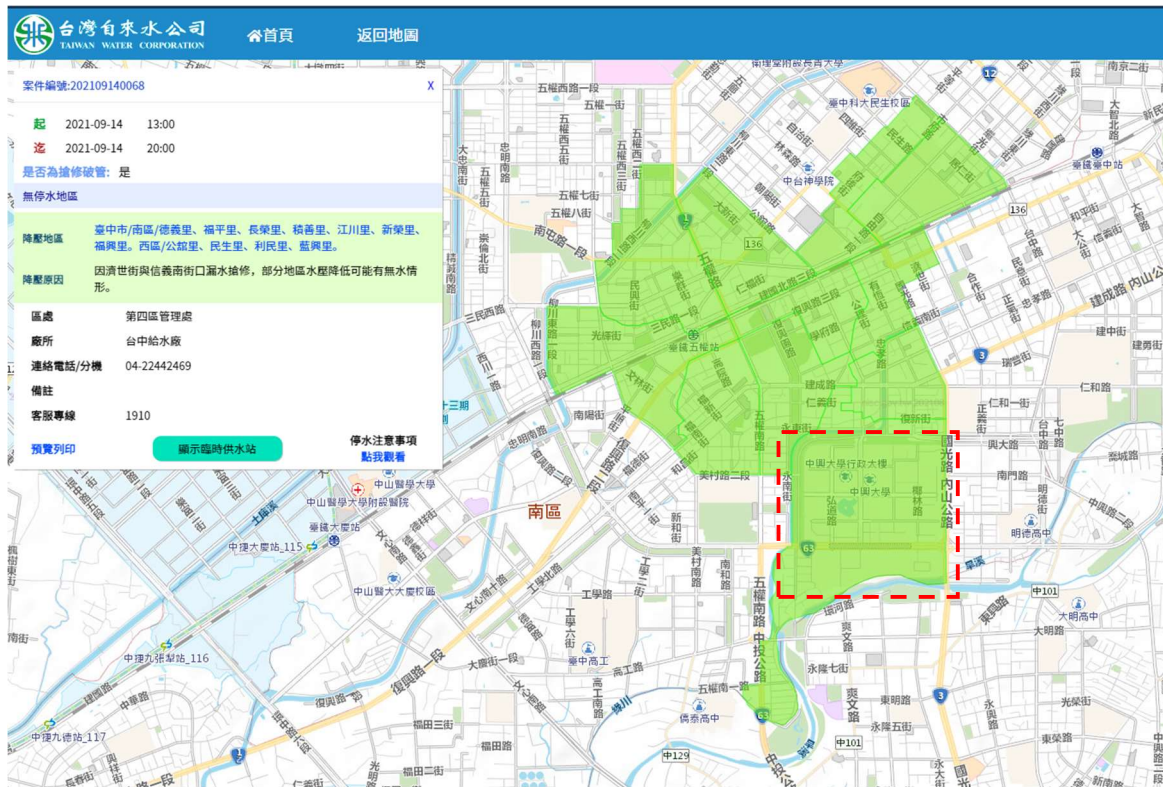

國立中興大學

National Chung Hsing University

※110年09月14日(二)本校校區配合台灣自來水公司搶修停水通知※

- 一、依據台灣自來水公司停水公告辦理。
- 二、配合台灣自來水公司因濟世街與信義南街口漏水，於今(9/14)日下午13時0分至晚上20時0分，進行搶修作業，致部分地區水壓降低造成有無水情形，本校全校校區為降壓範圍將有部分大樓出現無自來水情況，詳如附圖，部分設有水塔或蓄水池之大樓較不受影響，惟如發現無水情況，敬請各大樓管理委員會關閉抽水機電源、注意馬達是否有空轉等情況，以防危險發生，請轉知所屬單位及人員知照。
- 三、回復供水時間將視台灣自來水公司修繕進度及公告為主，造成不便之處，敬請見諒。

| | | |
|--------|---|---|
| 國立中興大學 | | |
| 總 | 務 | 處 |
| 營 | 繕 | 組 |

中華民國 1 1 0 年 0 9 月 1 4 日

【110年9月14日(二)自來水減壓範圍】

| | | | |
|------|--|------|--|
| 停水期間 | 起 2021/09/14 13:00 迄 2021/09/14 20:00 | 降壓地區 | 臺中市/南區/德義里、福平里、長樂里、積善里、江川里、新樂里、福興里。西區/公館里、民生里、利民里、藍興里。 |
| 停水區域 | 無 | 降壓原因 | 因濟世街與信義南街路口漏水搶修，部分地區水壓降低可能有無水情形。 |
| 停水原因 | 無 | 連絡電話 | 04-22442469 |
| 區處 | 第四區管理處 | 備註 | 無 |
| 廠所 | 台中給水廠 | 客服專線 | 1910 |
| | | 案件編號 | 202109140068 |