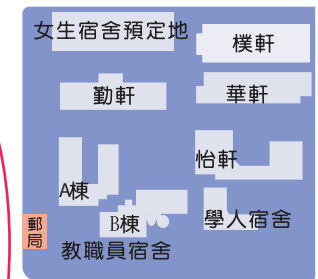

總務處駐警隊 通知

各位師長、同學大家好：

目前學校周邊可停放機車處，請參考下圖(機車停放位置圖)。

『提醒您，臺中市警察局第三分局不定時實施違規取締，針對國光路段人行道違規併排停放機車處拖吊、開單處罰，請師長學生勿停靠校園圍牆側可多利用東側三門之立體停車場或他處停放。』

國立中興大學總務處

駐衛警察隊

機車停放參考位置圖

※ 備註
校園圍牆周邊(側門機車停車場)及環校道路機車可停放處
(*單向停車標示↓)