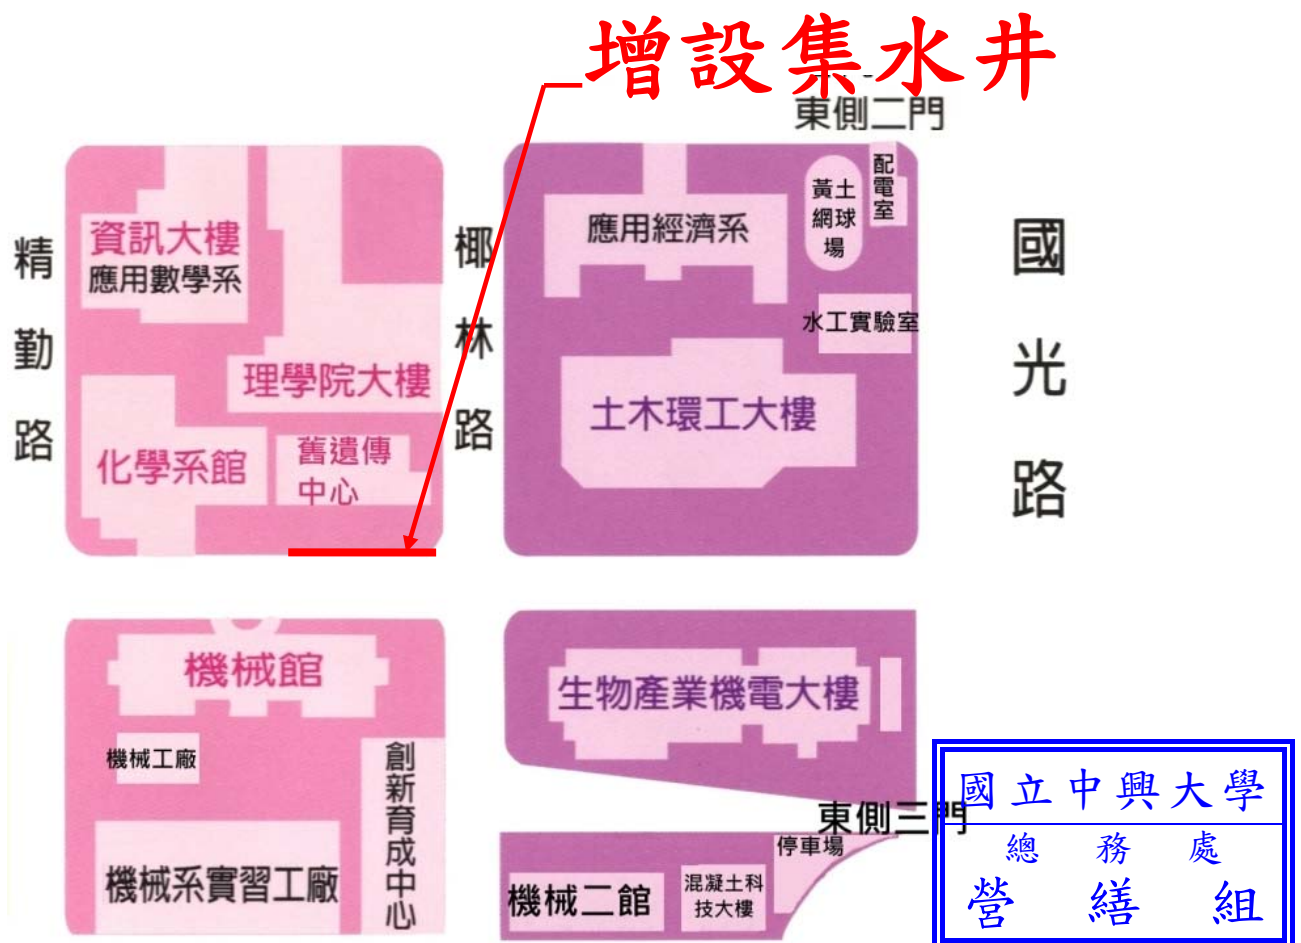

國立中興大學

National Chung Hsing University

※101年11月22日(星期四)~12月1日(星期六)誠樸路(近舊遺傳中心)路段排水溝工程施工通知※

本校「誠樸路(近舊遺傳中心)路段排水溝工程」，訂於 101年11月22日(星期四)起至 101年12月1日(星期六)止，將進行排水溝集水井施作，施工期間請本校教職員生及來賓避免將車輛停放施工場所周邊及行經該路段，造成不便之處敬請見諒。

中華民國 101 年 11 月 22 日