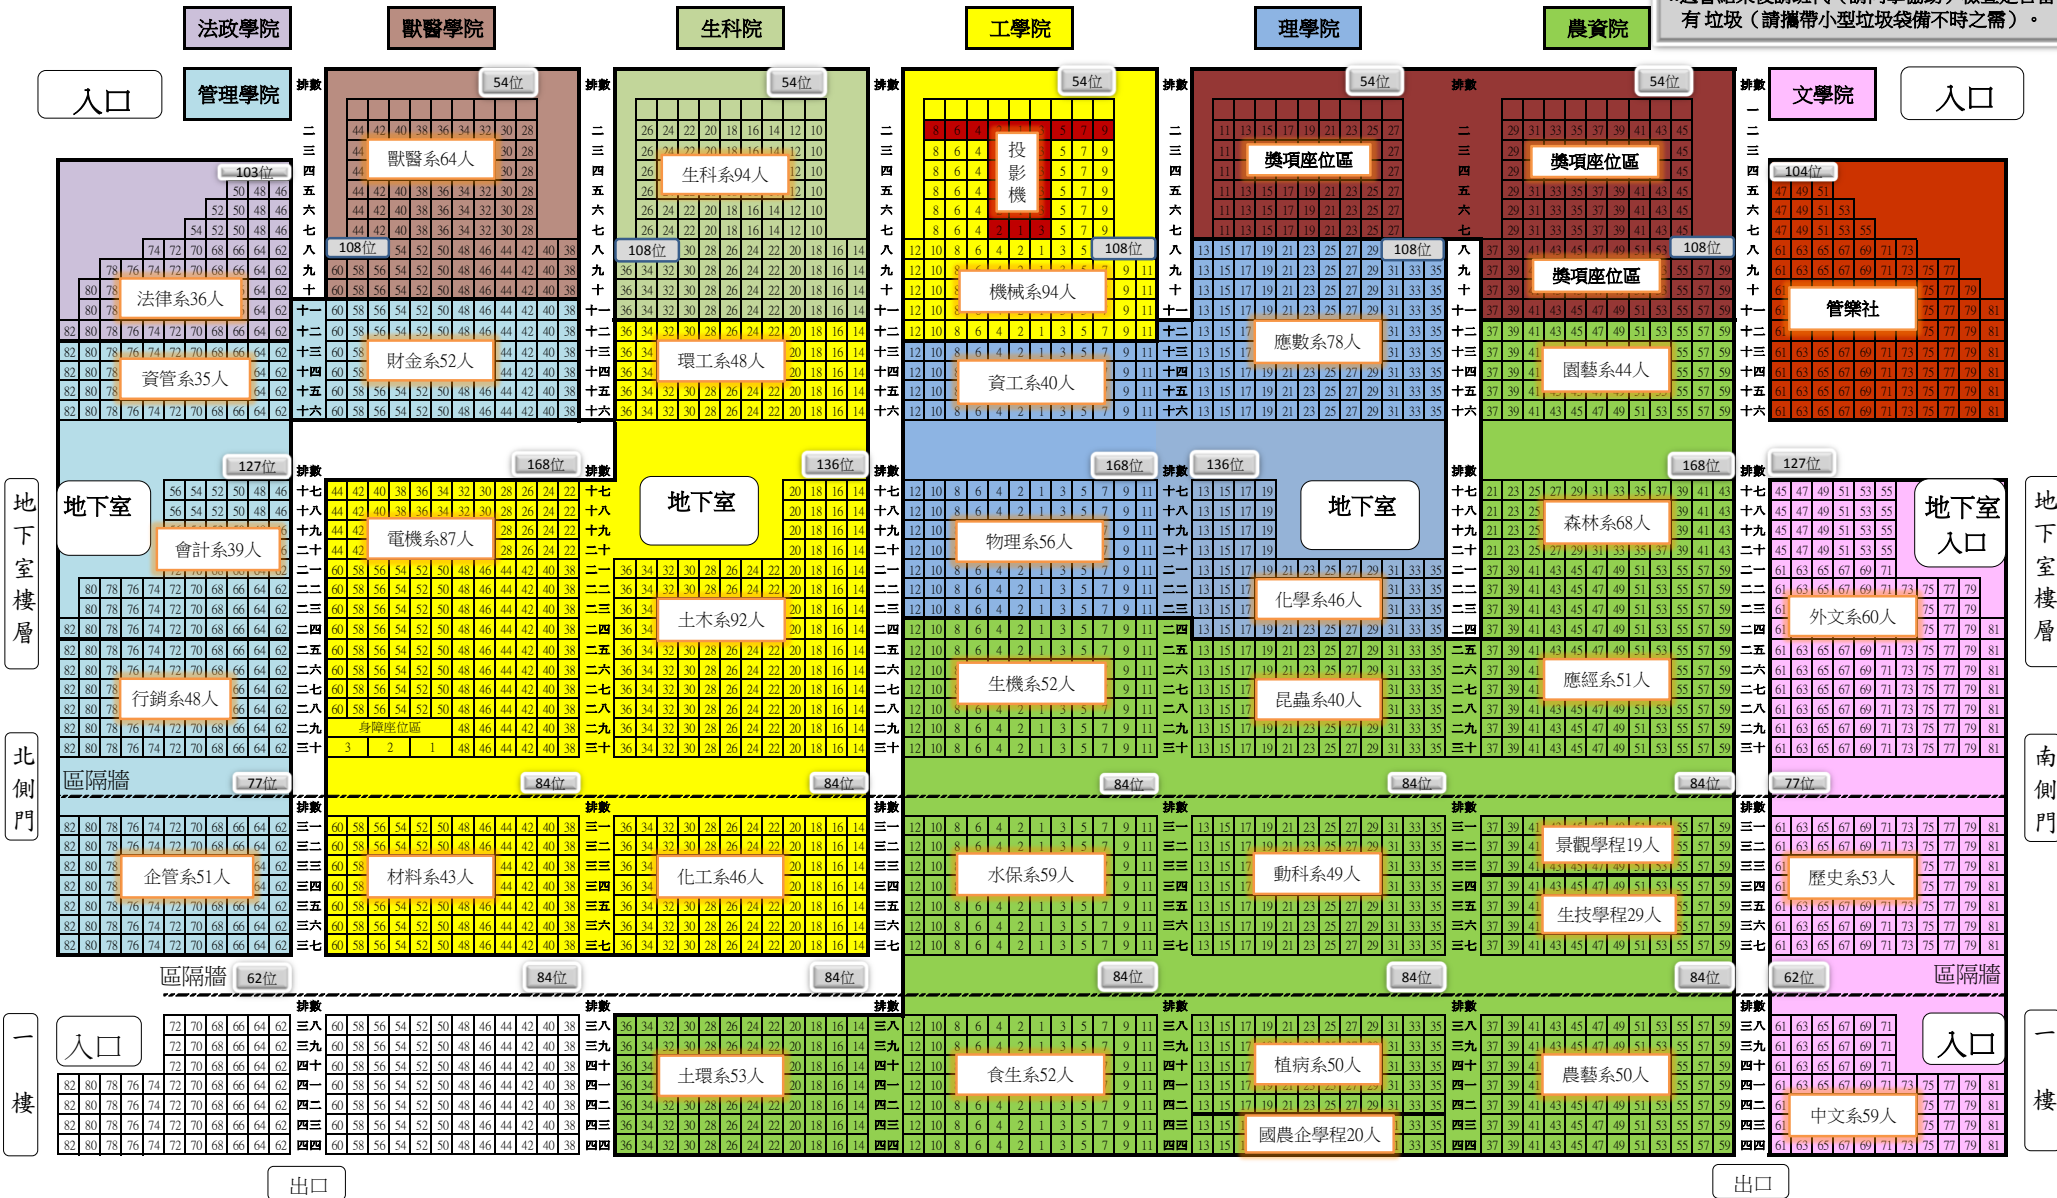

地下樓 1062位
 一樓 1030位
 二樓 574位
 三樓 544位
 四樓 915位
 合計 4125位

中興大學103學年度第二學期週會惠孫堂座次圖

日期時間：104/5/7 (星期四) , 13 : 10

注意事項：

- 1.請於13:00前準時入席就位。
- 2.就位後請班代點名，中途離席者勾選「無故離席」，週會結束後請給各系輔導教官簽章，並將點名單繳回生輔組。
- 3.進入會場後請保持安靜，勿攜帶食物進場。
- 4.週會結束後請班代(請同學協助)檢查是否留有垃圾(請攜帶小型垃圾袋備不時之需)。

舞臺

地下室樓層

北側門

南側門

一樓

地下室樓層

北側門

南側門

一樓

出口

出口