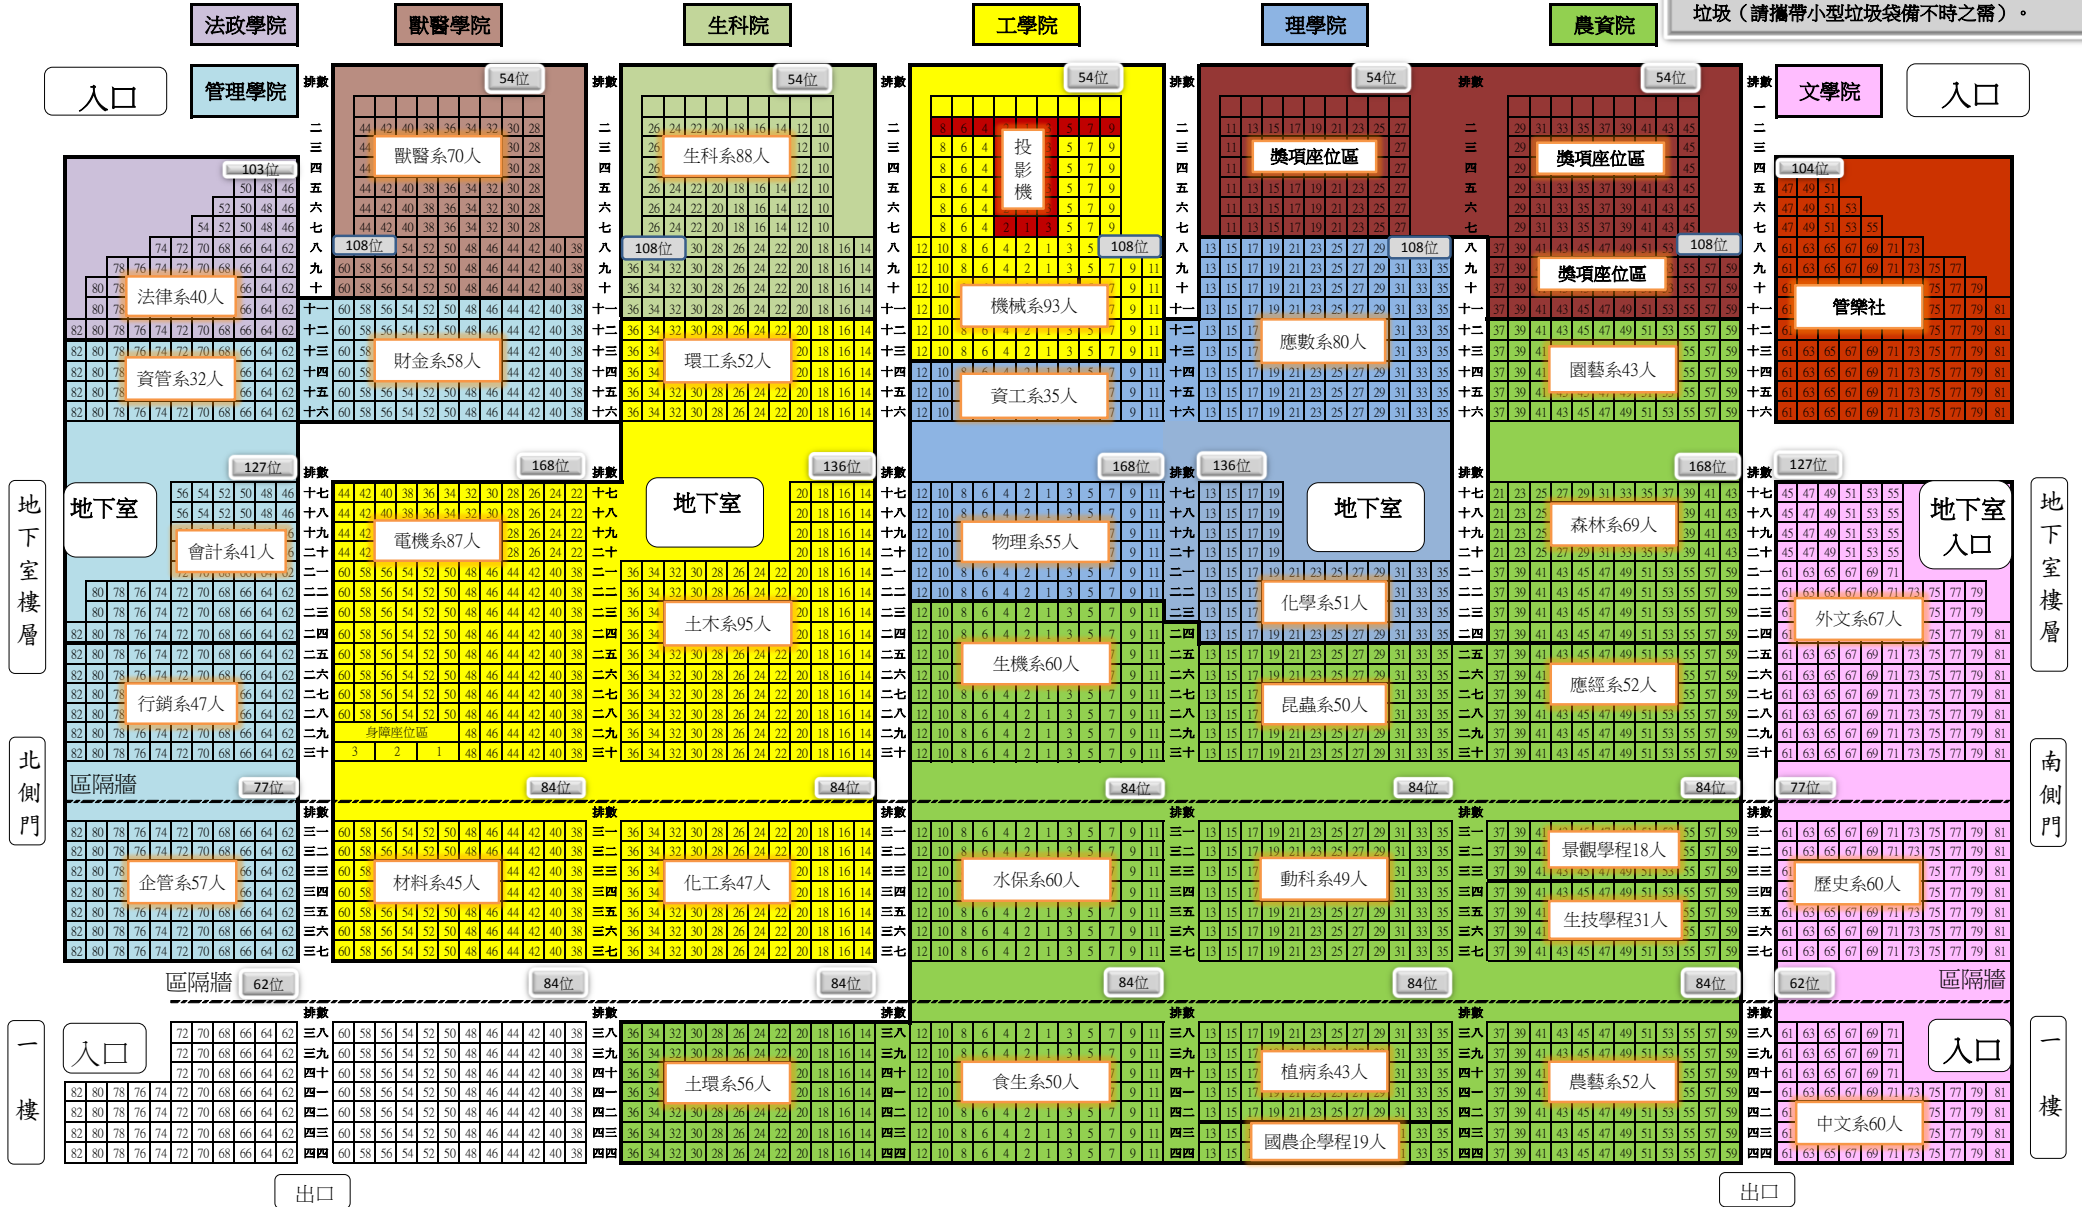

# 中興大學102學年度第一學期週會惠孫堂座次圖

地下樓 1062位  
 一樓 1030位  
 二樓 574位  
 三樓 544位  
 四樓 915位  
 合計 4125位

日期時間：102/11/28 (星期四) · 13:10

注意事項：

- 請於13:00前準時入席就位。
- 就位後請班代點名，中途離席者勾選「無故離席」週會結束後請給各系輔導教官簽章，並將點名單繳回生輔組。
- 進入會場後請保持安靜，勿攜帶食物進場。
- 週會結束後請班代(請同學協助)檢查是否留有垃圾(請攜帶小型垃圾袋備不時之需)。

## 舞臺

出口

出口