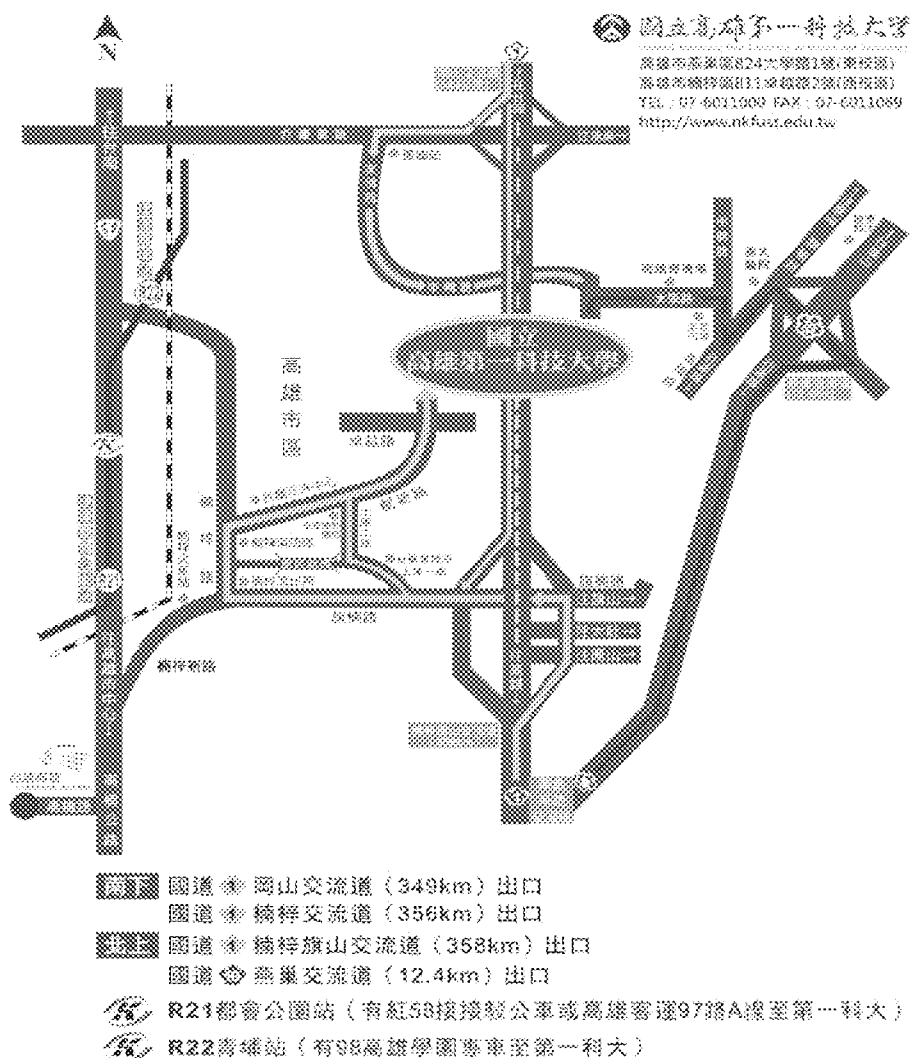

3、集合地點：

去程：高鐵左營站 3 號出口處 (星巴客旁)

回程：第一科大行政大樓 1 樓 U 型彎道

■自行開車

1、國道 1 號：由中山高速公路楠梓交流道下高速公路，由本校西校區(楠梓區卓越路)大門進入校園

2、國道 10 號：由國道燕巢交流道下高速公路，由本校東校區(燕巢區大學路)校門進入校園。

■大眾運輸

(一)高雄捷運 - 接駁公車：

高雄捷運紅線將經過本校

1、R22 青埔站：

離本校約 3 公里，有 98 路高雄學園專車(約 10 分鐘)至本校東校區。

2、R21 都會公園站：

有紅 58 路接駁公車(約 25 分鐘)至本校東校區；另有 97 路高雄學園專車(約 20 分鐘)至本校東校區。

(二)高速鐵路(班次資訊)

高鐵左營站 → 轉高雄捷運「左營站」(步行約 3 分鐘) → 捷運紅線往岡山，餘依高雄捷運接駁方式。

(三)台灣鐵路局