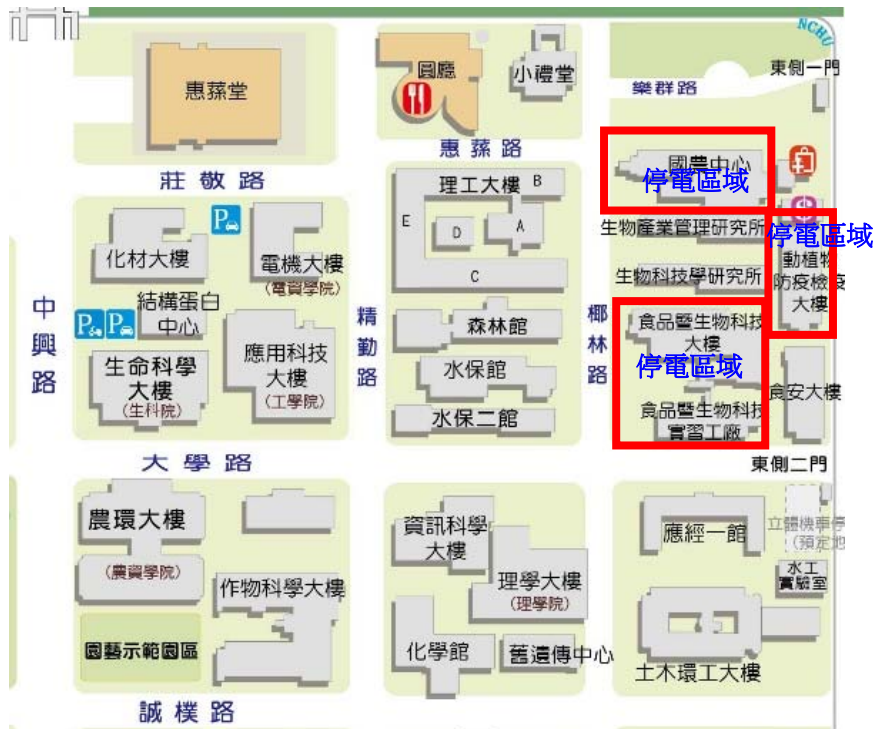

※108年1月26日(六)VCB8迴路(國農、食品、防檢大樓及食生工廠)高壓設備停電檢驗通知※

- 一、有關本校「108年寒假各高壓設備停電檢驗日」業於107年12月3日以興總字第1070403291號函知各大樓管理委員會及本校一、二級單位知悉在案，為維護校區用電安全，停電日期請各單位配合，不便之處敬請包涵。
- 二、有關停電日期及時間詳如【國立中興大學108年寒假各高壓設備停電檢驗日期表】，如需電子檔請至 <http://oga.nchu.edu.tw/unit-news/unit/6/id/7/mid/40> 下載。
- 三、本次停電範圍：S33 食科大樓、新食品工廠・S33-1 動植物防檢疫大樓(防檢局、生物科技發展中心)、S33-2 國際農業研究中心(詳如附圖紅色標記處)
- 四、本次停電時間：108年1月26日(六)上午08:35~下午4:45。
- 五、停電期間遇雨天或其他因性無法停電時，停電日期另行通知；停電期間請各單位將空調及各項用電設備電源關閉，以防復電後無人在場，影響用電安全。
- 六、請轉知所屬單位及人員知照。

國立中興大學
總務處
營繕組

國立中興大學 108 年寒假各高壓設備停電檢驗日期表(公告版)

107 年 12 月 3 日

停電日期	星期	停電迴路	系統電壓	停電站名及單位
1月27日	全日	週日	總站	11.4KV 22.8KV 校本部全部停電(不含機械二館及混凝土中心大樓、生機大樓、土木環工大樓、應經一館、創新育成中心、圖書館、忠明南路以南區域、惠孫堂、電機大樓、學生活動中心、理工大樓、森林館、生命科學大樓、化材館、蛋白體中心、應用科技大樓)
			LBS7	11.4KV S16 化學館、貴儀中心、S16-1 資料大樓
1月12日	全日	週六	惠孫堂總站/VCB8	22.8KV S10 生命科學大樓、S10-1 化材館、S10-2 蛋白體中心、S10-3 應用科技大樓
1月13日	全日	週日	惠孫堂總站	22.8KV 惠孫堂總站全部停電(含惠孫堂、電機大樓、學生活動中心、理工大樓、森林館、生命科學大樓、化材館、蛋白體中心、應用科技大樓)
			惠孫堂總站/VCB5	22.8KV S5B 惠孫堂
			惠孫堂總站/VCB7	22.8KV S5A 電機大樓、S3 學生活動中心、S4 理工大樓、S9 森林館
1月20日	上午	週日	CB9	22.8KV S22 農環大樓、S24A 社會管理大樓、S24 綜合大樓、空中大學
	下午		CB9	22.8KV S21 行政大樓、S23A 人文大樓、S23 語言中心、S25 雲平樓
1月25日	下午	週五	女生宿舍	22.8KV S27、S28、S29、S30(含教職員宿舍、學人宿舍、郵局樓上宿舍【不含郵局】誠軒
1月26日	全日	週六	VCB	22.8KV S33 食科大樓、新食品工廠、S33-1 動植物防檢疫大樓(防檢局、生物科技發展中心)、S33-2 國際農業研究中心
2月10日	上午	週日	CB3、1、ST-CB2	11.4/22.8KV S13 精密所館、S8 水保二館、水保系館、S2 舊生科所館、應經二館
	下午		CB5	22.8KV S6 食安大樓
2月16日	全日	週六	CB4	22.8KV S12A 作物大樓、S12 理學大樓、S12-1 舊遺傳中心、S14 機械館、S14-2 溫室
2月17日	全日	週日	獸醫總站	22.8KV S35 動物科學系、S36 獸醫醫院、S37 獸醫館、S38 動物疾病診斷中心
2月24日	全日	週日	創新育成中心 機械二館	22.8KV S38-1 動物舍、S15A 動物試驗中心、S15 體育館、S15-1 游泳池、S15-2 運動場 S40 創新育成中心
2月28日	全日	週四	男生宿舍	22.8KV S45 機械二館、混凝土中心、S17 土木環工大樓、S18 生機館、S11 應經一館 S31 男生宿舍、S32 男生宿舍、S26 圖書館(固定 2.28)