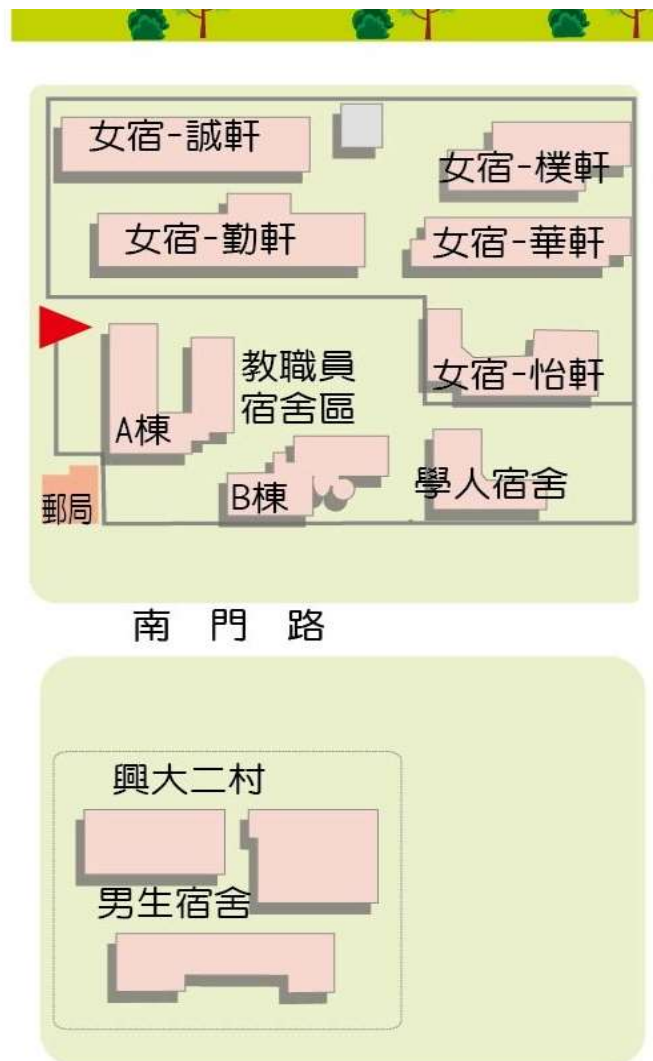

國立中興大學

NATIONAL
CHUNG HSING UNIVERSITY

※111年01月23日(日)[下午]CB5迴路食安大樓高壓設備停電檢驗通知※

- 一、有關本校「111年寒假各高壓設備停電檢驗日(公告版)」業於110年11月16日以興總字第1100402770號函知各大樓管理委員會及本校一、二級單位知悉在案。
- 二、有關停電日期及時間詳如【國立中興大學111年寒假各高壓設備停電檢驗日期表】，如需電子檔請至總務處\營繕組\最新消息 \ 停電公告 (<http://oga.nchu.edu.tw/unit-news/unit/6/id/7/mid/40>)下載。
- 三、本次停電範圍：S6食安大樓(詳如附圖紅色標記處)
- 四、本次停電時間：111年01月23日(日)下午01:30~下午04:45。
- 五、停電期間請各單位將空調及各項用電設備電源關閉(含電話總機)，以防復電後無人在場，影響用電安全，如遇雨天或其他因性無法停電時，停電日期另行通知。
- 六、請轉知所屬單位及人員知照，於停電期間相關會場及教室勿外借。

中華民國 1 1 1 年 0 1 月 1 8 日

國立中興大學 111 年寒假各高壓設備停電檢驗日期表(公告版)

110 年 11 月

停電日期	星期	停電迴路	系統電壓	停電站名及單位
1月08日	全日	週六	創新育成中心 機械二館	22.8KV S40 創新育成中心 S11 應經一館、立體停車場 S45 機械二館、混凝土大樓·S17 土木環工大樓·S18 生機大樓
1月09日	全日	週日	CB9	22.8KV S21 行政大樓·S23A 人文大樓·S23-1 語言中心·S25 學生活動中心(原雲平樓)
				22.8KV S22 農環大樓·S24A 社會管理大樓·S24 綜合教學大樓、空中大學
1月15日	全日	週六	總站	11.4KV 22.8KV 校本部全部停電 (不含機械二館及混凝土中心大樓、生機大樓、土木環工大樓、應經一館·立體停車場·創新育成中心·圖書館·忠明南路以南區域·惠蓀堂、電機大樓、圓廳、小禮堂、舊理工大樓、森林館、生命科學大樓、化材館、結構蛋白體中心、應用科技大樓)
			ST-VCB3	22.8KV S16 化學館·S16-1 資料大樓·S13 精密所
1月16日	全日	週日	CB4	22.8KV S12 理學大樓·S12-1 遺傳中心·S14 機械館·S14-2 溫室區
1月22日	上午	週六	興大二村	22.8KV 興大二村男生宿舍
	下午		女生宿舍	22.8KV 女生宿舍(S27·S28·S29·S30 誠軒) 含教職員宿舍、學人宿舍、郵局樓上宿舍【不含郵局】
1月23日	上午	週日	ST-VCB1 ST-VCB2	11.4KV 22.8KV S8 水保一館、水保二館、糧食作物研究所、S2 生物科技研究所、生物產業管理研究所、興創基地
	下午		CB5	22.8KV S6 食安大樓
2月12日	全日	週六	惠蓀堂總站	22.8KV S10-1 化材館、S10-2 結構蛋白體中心·S10-3 應用科技大樓 S5A 電機大樓、S5B 惠蓀堂·S10 生命科學大樓 S3 圓廳、小禮堂、S4 舊理工大樓、S9 森林館
2月13日	全日	週日	獸醫總站	22.8KV S35 動科大樓·S36 獸醫教學醫院·S37 獸醫館·S37-1 動物舍 S15 體育館·S15A 動物醫學研究中心·S15-1 游泳池·S15-2 運動場 S38 動物疾病診斷中心
2月19日	全日	週六	VCB	22.8KV S33 食生大樓、新食品工廠·S33-1 動植物防檢疫大樓(防檢局、生物科技發展中心) S33-2 國農大樓
2月20日	全日	週日	男生宿舍	22.8KV S31 男生宿舍 A·S32 男生宿舍 B·S26 圖書館