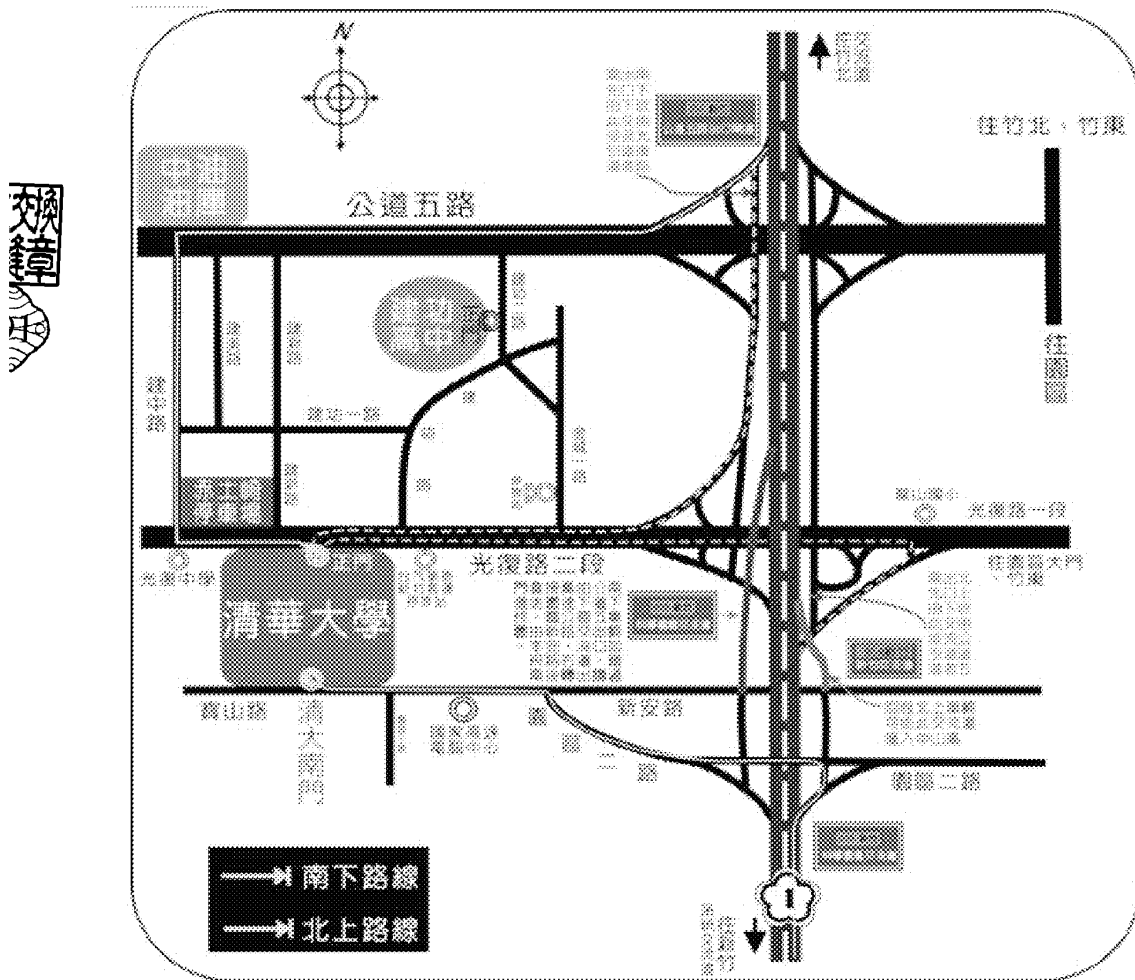

主辦單位：國立清華大學-研究倫理辦公室

聯絡資訊：nthurec@my.nthu.edu.tw、

03-5715131#35133

※ 清華大學校本部交通路線資訊

※ 前往 校本部 交通資訊 地址：新竹市光復路二段 101 號		
交通工具	說明	參考網站
台灣 高鐵	請於高鐵新竹站下車，下車後可轉搭其他交通工具，轉乘資訊請見台灣高鐵網站。	台灣高鐵網站 http://www.thsrc.com.tw/ 國光客運 http://www.kingbus.com.tw/
火車	西部幹線 新竹站下車，下車後需轉搭其他交通工具。	台灣鐵路管理局 http://www.railway.gov.tw/tw/
市區 公車	◎ 新竹客運公車號碼： 1 路（約每 10-15 分鐘一班） 2 路（約 1 小時一班） ◎ 搭乘地點：民族路，SOGO 百貨旁邊 ◎ 下車地點：清華大學站	新竹客運 http://www.hcbus.com.tw/
計程 車	火車站→清華大學校本部門口，車資約 200~250 元（若未跳錶，上車前請先與司機議價）	
國道 客運	下交流道後之下車站（於交流道口或清華大學門口），請先洽詢各客運公司。	台北 新竹 亞聯客運（行駛北二高路線） http://www.yalanbus.com.tw/ 新竹三重客運聯營 http://www.hcbus.com.tw/ 國光客運 http://www.kingbus.com.tw/ 飛狗巴士 http://www.freego.com.tw/ 豪泰客運 http://www.howtai.com.tw/ 統聯客運 http://www.ubus.com.tw/ 阿羅哈客運 http://www.aloha168.com.tw/
		新竹 台中 新竹台中客運聯營 http://www.hcbus.com.tw/
自行車 開車 （請參 考下 方附 圖）	國道路線： ※ 中山高二側引道與光復路、公道五路並未直接連結南下欲由光復路下交流道者，請先由公道五出口接引道。 ※ 因校內停車空間有限，如遇校內車位爆滿無處可停時，亦可將車輛停放於本校對面之「赤土崎收費停車場」。	
	由中南部 北上車輛	路線一 由 95B 竹科交流道下，左轉接園區二路，行至新安路時左轉直行，由本校南門進校園。（本路線適合考場位於台積館、人社院、工科館、生科二館、原科院考生） 路線二 由 95A 新竹交流道下，左轉接光復路後直行，由本校光復路大門進校園。（本路線適合考場位於工一館、化工館、教育館、電資院、綜三館、物理館、材料館考生）

由北部 南下車輛	路線一	由 95A 公道五匝道下交流道，選擇右方往公道五路出口，沿公道五路直行至建中路口(鄰近中油油庫)左轉，沿建中路直行至底(光復中學)再左轉光復路，由本校光復路大門進入校園。
	路線二	由 95A 公道五匝道出高速公路後直行，經由引道接光復路後右轉直行，由本校光復路正門進入校園。如果您錯過了上述交流道，請由下一個出口(95B 竹科交流道)下高速公路，右轉接園區新安路後直行，由本校南門進入校園。

※ 清華大學校本部汽車路線圖

交通位置及停車資訊

- ◎進入清大校園後，徒步直行
右手邊大草皮旁一棟建築物即為旺宏館
(本校圖書館)
- ◎地址：新竹市光復路二段101號

- ◎紅色㊦為停車場位置
請洽報到處購買停車券