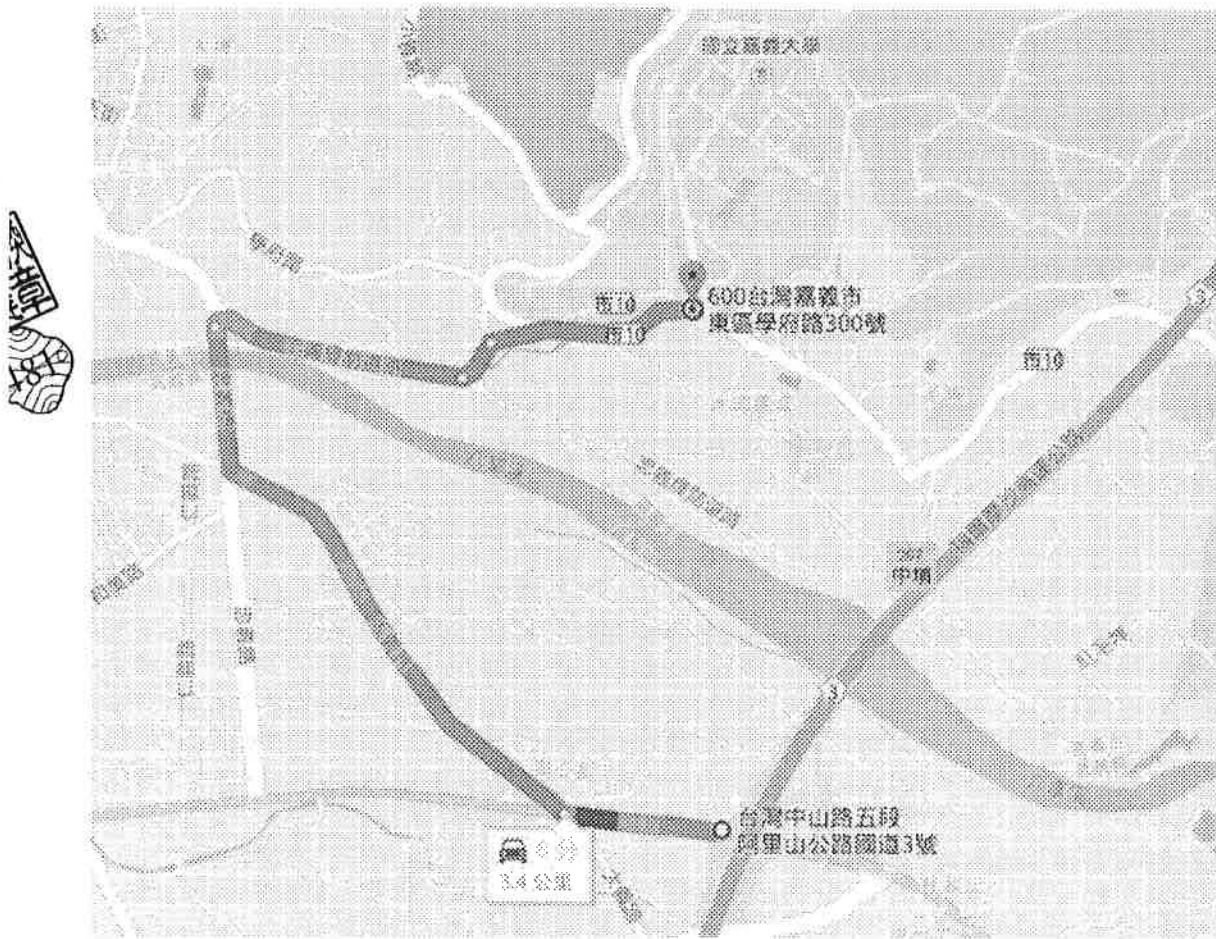

※本議程時間為暫訂，並視實際情況調整。

(附件二)

國立嘉義大學蘭潭校區位置圖及交通資訊

蘭潭校區校址：60004 嘉義市鹿寮里學府路 300 號

(一) 自行開車：

中埔交流道下，往嘉義方向，沿省道 18 阿里山公路，右轉大義路，至忠義路右轉過忠義橋後，於二二八紀念碑右轉，走忠義堤防道路約 700 公尺處斜左轉，沿路行駛約 500-600 公尺即可到達。

(二) 台鐵轉公車：

市區1路		市區6路		市區7路	
後火車站	嘉義大學	後火車站	大雅站	後火車站	大雅站
0700	0730	0900	0930	0800	0830
0900	0930	1000	1030	1000	1030
1100	1130	1100	1130	1200	1230
1300	1330	1200	1230	1400	1430
1500	1530	1300	1330	1500	1530
1600	1630	1400	1430	1600	1630
1700	1730	1500	1530	1700	1730
1800	1830	1600	1630		
2000	2030				
2100	2130				