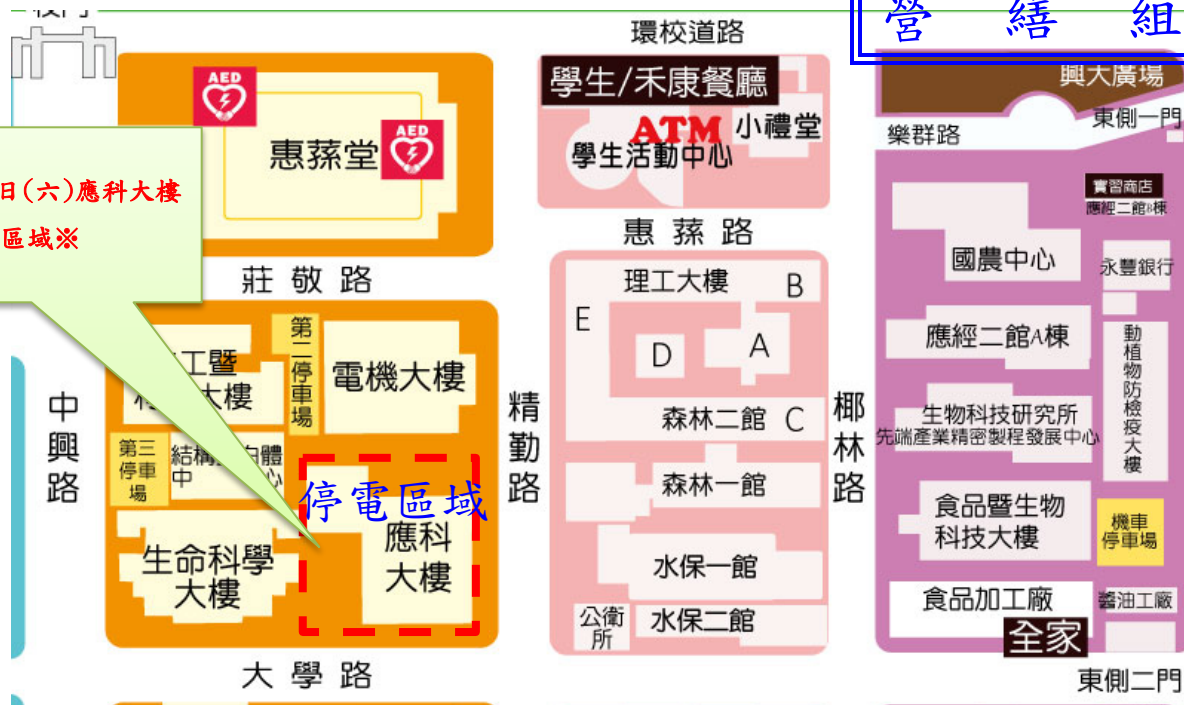

國立中興大學

National Chung Hsing University

※105年11月5日(六)應科大樓高壓變電站停電施工通知※

- 一、為辦理「應科大樓台電公司空調電表安裝」須停電作業，停電時間：自105年11月5日(六)8時30分起至14時0分止。
- 二、停電範圍及時間：應用科技大樓(詳如附圖)
- 三、停電期間各項用設備將關閉電源，以防復電後無人在場，影響用電安全，如工程提早完成，則提前供電，以利用電，惟倘工作發生特殊因素，亦可能延緩送電。停電致不便之處，敬請諒察。
- 四、請轉知所屬單位及人員知照。 營繕組 啟

國立中興大學

總務處

營繕組

※105年11月5日(六)應科大樓
高壓變電站停電區域※

中華民國 105 年 11 月 02 日