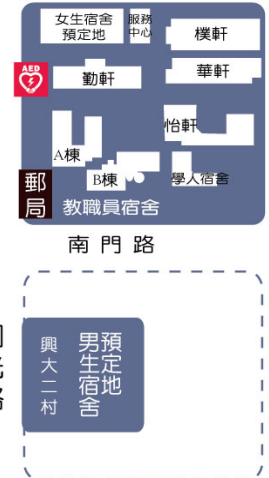

國立中興大學

National Chung Hsing University

※105年07月26日(二)食品暨生技實習工廠旁地下水水管破裂施工暨停水通知※

食品暨生技實習工廠東側轉角近東側門旁地下水幹管破裂，訂於105年07月26日(二)上午10時至下午18時止進行施工搶修。施工期間將暫停部分校區供水如下(詳如附圖)，屆時周邊大樓將出現水壓偏低情形，造成全校教職員生不便之處，敬請見諒。

中華民國 105 年 7 月 26 日

※105年07月26日(二)食品暨生技實習工廠旁地下水水管破裂施工暨停水區域※詳如紅色標記處

食品暨生技實習工廠旁
地下水水管破裂施工暨
停水區域

校區位置總配置圖

總務處編製 (2015/10/20 v.2)