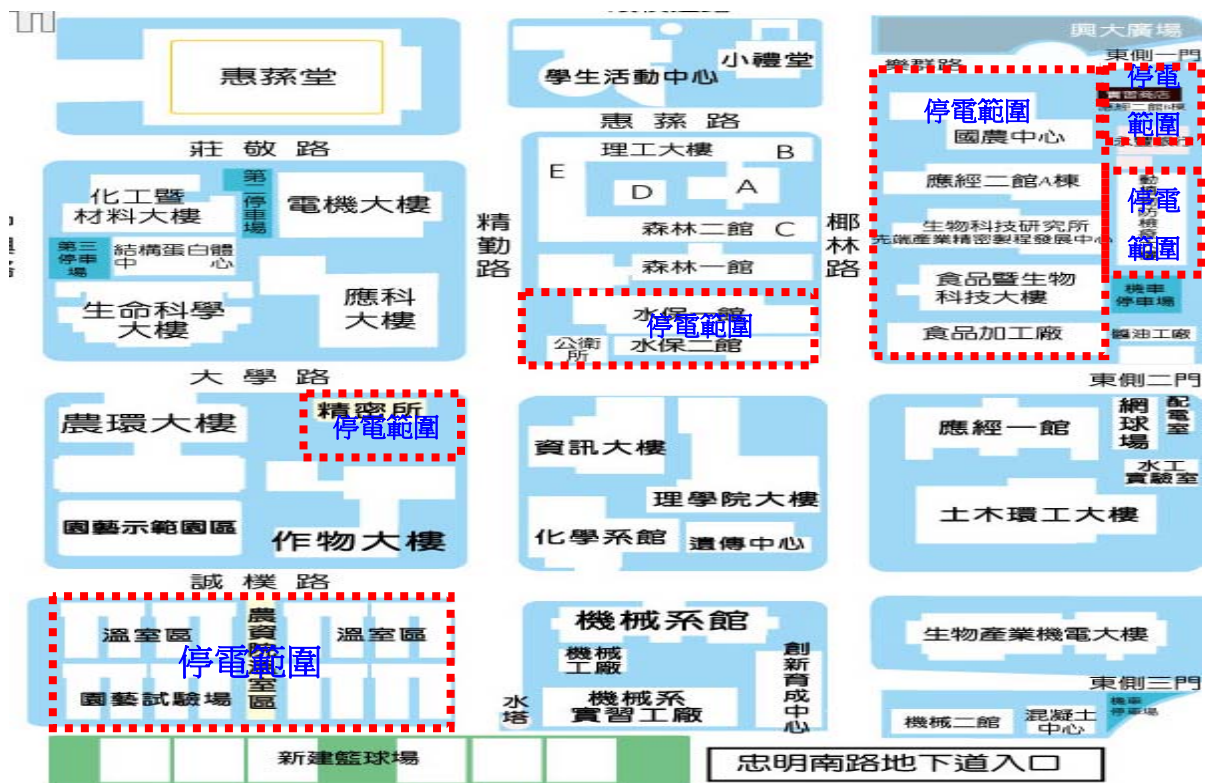

國立中興大學

NATIONAL CHUNG HSING UNIVERSITY

※106年07月22日(六)智慧校園電錶裝設工程停電 施工通知※

- 一、 為辦理「智慧校園計畫」進行數位電錶裝設須停電作業，停電時間：自 106 年 7 月 22 日(六)上午 08 時 0 分起至 17 時 0 分止。
- 二、 停電範圍及時間：水保一館、水保二館、糧食作物研究所、精密所、應經二 A、應經二 B(含實習商店)、舊昆蟲館(生物科技研究所)、國農大樓、防檢大樓、食生大樓、食品加工廠及溫室區(詳如附圖)
- 三、 停電期間各項用設備將關閉電源，以防復電後無人在場，影響用電安全，如工程提早完成，則提前供電，以利用電，惟倘工作發生特殊因素，亦可能延緩送電。停電致不便之處，敬請諒察。
- 四、 請轉知所屬單位及人員知照。 營繕組 啟