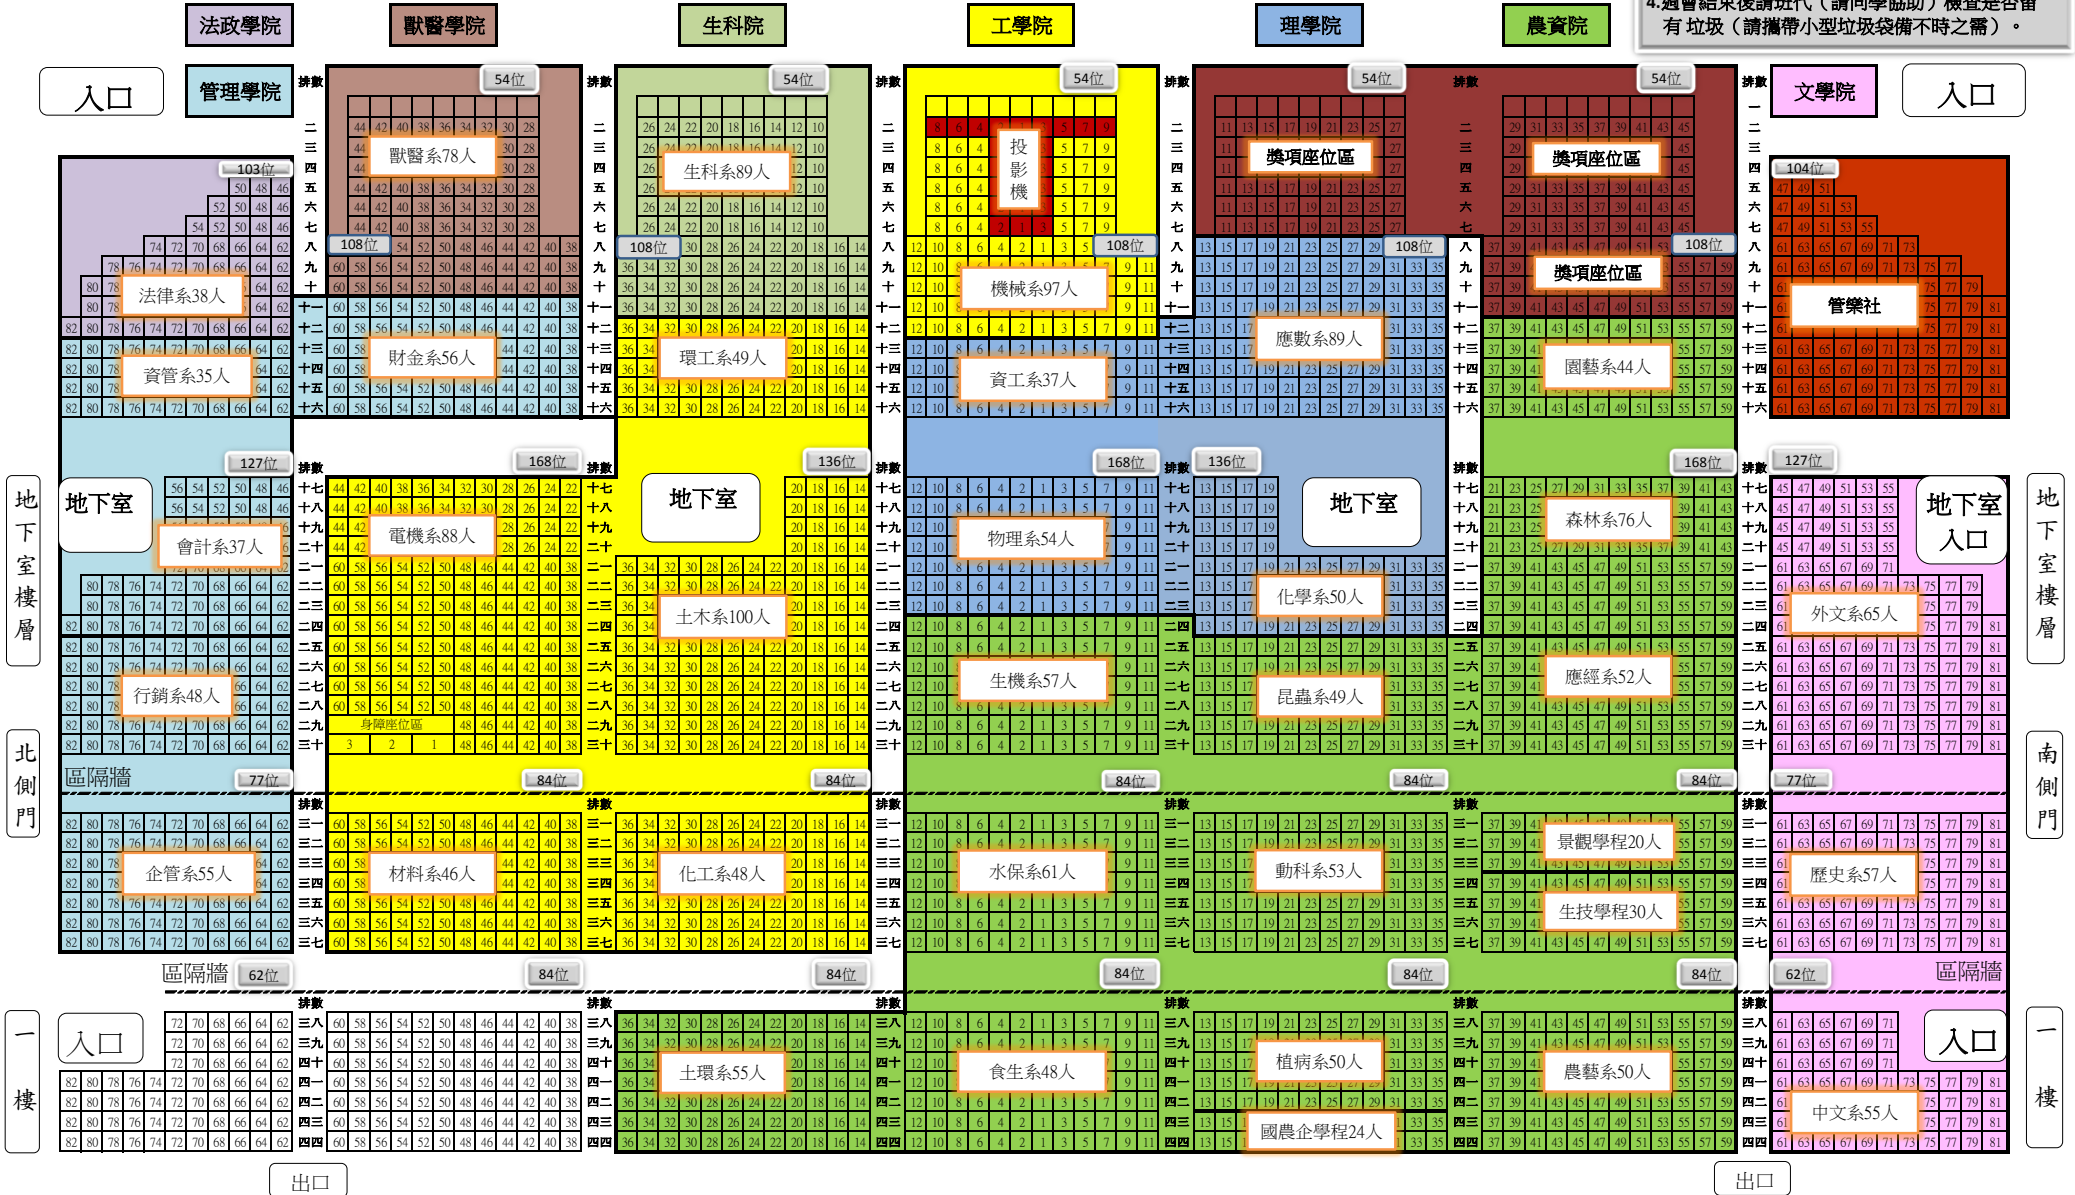

地下樓 1062位
 一樓 1030位
 二樓 574位
 三樓 544位
 四樓 915位
 合計 4125位

中興大學104學年度第一學期週會惠孫堂座次圖

日期時間：104/11/26 (星期四) · 13:10

注意事項：

- 1.請於13:00前準時入席就位。
- 2.就位後請班代點名，中途離席者勾選「無故離席」，週會結束後請給各系輔導教官簽章，並將點名單繳回生輔組。
- 3.進入會場後請保持安靜，勿攜帶食物進場。
- 4.週會結束後請班代(請同學協助)檢查是否有垃圾(請攜帶小型垃圾袋備不時之需)。

舞臺

出口

出口