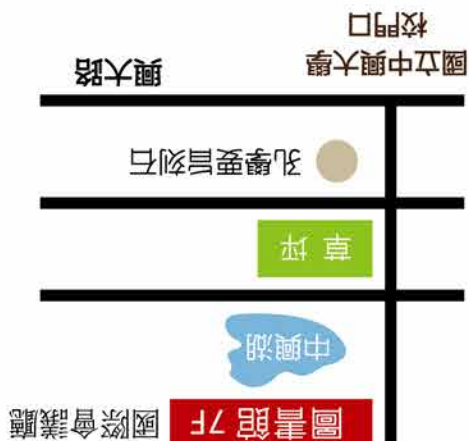

校址：台中市南區國光路250號  
電話：(04)2284-0603 林小姐  
傳真：(04)2287-3702  
網址：www.nchu.edu.tw

National Chung Hsing University  
國立中興大學

Google Map

貴賓車輛通行證  
請將本卡  
置於前車窗  
明顯處

國立中興大學  
National Chung Hsing University

# 興大新氣象

國立中興大學第十五任校長就職  
暨一級主管佈達典禮