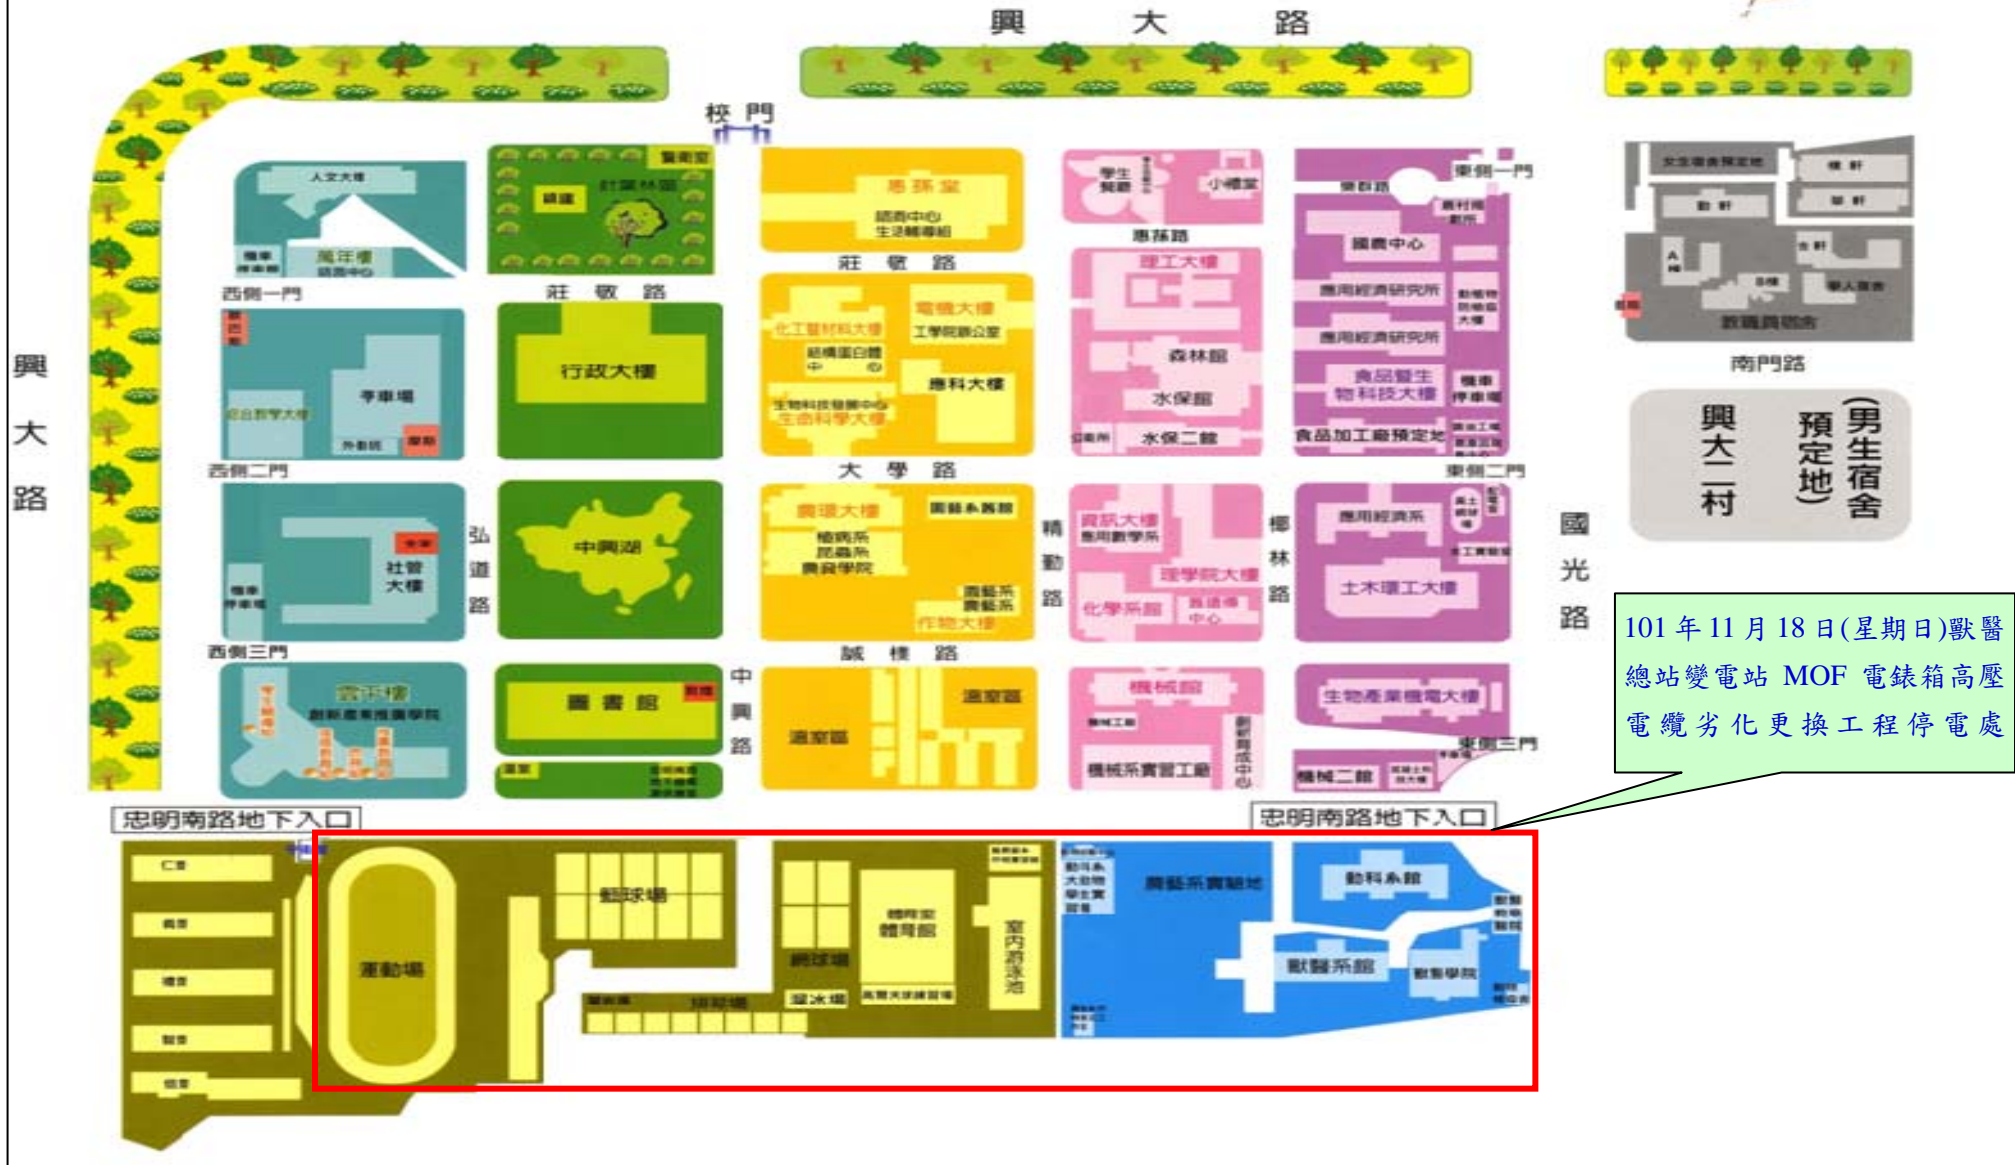

國立中興大學

National Chung Hsing University

※101年11月18日(星期日)獸醫總站變電站 MOF
電錶箱高壓電纜劣化更換工程停電通知※

一、為辦理「獸醫總站變電站 MOF 電錶箱高壓電纜劣化更換工程」，S34 畜牧總站迴路將於 **101年11月18日(星期日)上午8點30分至(星期日)上午16點30分** 停電。(如工程提早完成，則提前供電，以利用電。)

二、停電範圍：**S35 動科系館、S36 獸醫院、S37 獸醫館、S38 動物疾病診斷中心、S38-1 動物舍、S15A 動物試驗中心、S15 體育場、S15-1 游泳池、S15-2 運動場等建築物。**

(詳停電區域圖)

三、停電期間請各單位將空調及各項用電設備電源關閉，以防復電後設備受損及影響用電安全。

四、請轉知所屬單位及人員知照，停電致不便之處，敬請 諒察。

總務處 營繕組 啟

中華民國 101 年 11 月 13 日

101年11月18日(星期日)獸醫總站變電站 MOF 電錶箱高壓電纜劣化更換工程停電區域—詳如紅色標記處

國立中興大學 校區位置總配置圖

興大一村
(男生宿舍)
預定地