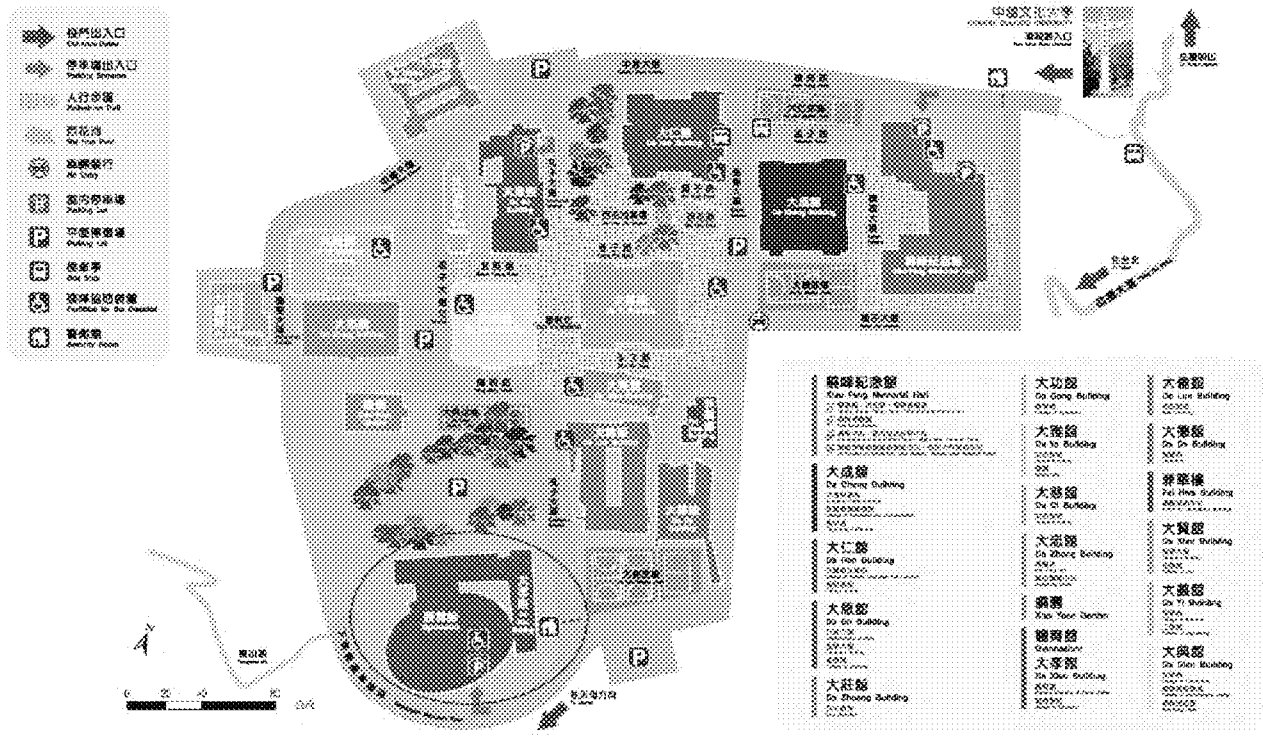

壹拾肆、交通路線圖

- 一、自行前往者請參閱下方交通路線圖。
- 二、欲搭乘接駁車者，請於活動當天民國 103 年 6 月 01 日（星期日）上午 08 時 00 分，請至台北車站東一門出口搭乘免費接駁專車，並於上午 08 時 20 分準時發車。
- 三、

壹拾伍、校區平面圖

會議地點為中國文化大學校本部大孝館八樓柏英廳(圖中紅色圓圈處)

壹拾陸、住宿資訊

一、士林區

名稱	連絡電話	地址	房間數、房型	價格
葫蘆商務旅社	02-28119397	台北市士林區重慶北路四段 202 號	單床 1~2 人 雙床 2~4 人 共 17 間	單床 1150 雙床 1250
甜言蜜語旅館	02-28381196	台北市士林區文林路 494 號	單床 1~2 人 雙床 2~4 人 休息	單床 1280~2380 雙床 1780~2880 休息 480~880
花翎旅館	02-28730819	台北市士林區中山北路六段 728 號 1-7 樓	單床 1~2 人 雙床 2~4 人 休息 共 52 間	單床 1500~1760 雙床 1840~2160
星美飯店	02-28810928	台北市士林區港前路 38-1、38-2 號	單床 1~2 人 其他 5 人以上 共 42 間	單床 2100~3200 雙床 3350
君閣旅社	02-28353202	台北市士林區文林路 490 號 8 樓	單床 1~2 人 共 23 間	單床 980~1380
麗敦精緻旅館	02-28368706	台北市士林區福國路 106 號 1 樓	單床 1~2 人共 41 間	單床 1880

真珠旅館	02-28151667	台北市士林區延平北路五段 67 號	單床 1~2 人 共 6 間	單床 600~700
富玉莊旅社	02-28822308	台北市士林區福港街 149 巷 15 弄 8、10 號 2-3 樓	單床 1~2 人 雙床 2~4 人 共 20 間	單床 900 雙床 1300
佳賓旅社	02-28128951	台北市士林區延平北路五段 39 號	單床 1~2 人 雙床 2~4 人 共 12 間	單床 500 雙床 600
新榮大旅社	02-28821819	台北市士林區文林路 116 號	單床 1~2 人 雙床 2~4 人 共 18 間	單床 700~1000 雙床 1300
香樹巴洛克賓館	02-23619183	台北市萬華區漢中街 42 號 9 樓	單床 1~2 人 共 9 間	單床 780~1280
貴族商務旅館	02-28382667	台北市士林區忠誠路 2 段 10、12 號 1-6 樓	單床 1~人 共 50 間	單床 1480~2280