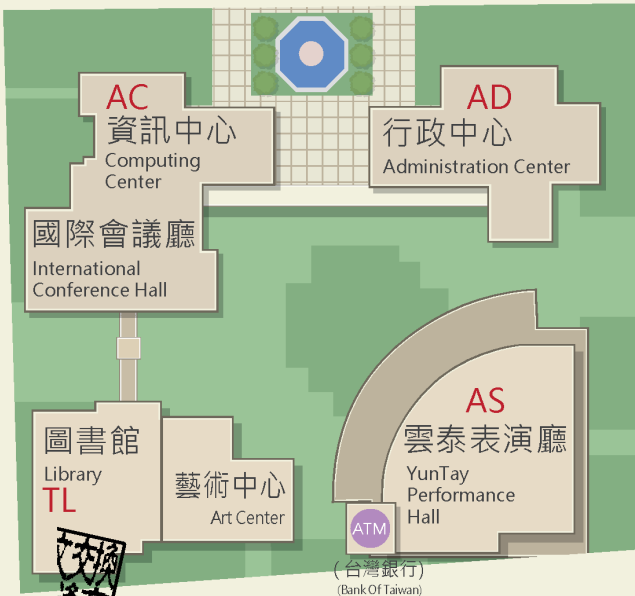

#### (二) 計程車(斗六市)

1. 久安計程車行：(05)533-4833、532-3833 無線電叫車
2. 斗六計程車行：(05)532-2525
3. 統一計程車行：(05)596-2777

University Road

往竹山 To

校門  
Main Gate

警衛室  
Security Room

龍潭路 Longtan Road

人文與科學學院  
College of Humanities and Applied Sciences