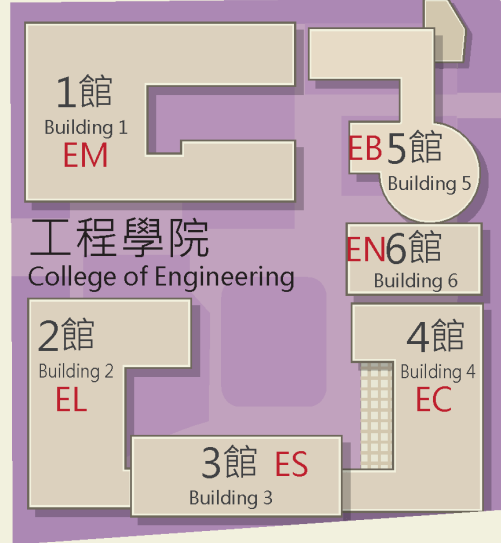

#### (二) 計程車(斗六市)

1. 久安計程車行：(05)533-4833、532-3833 無線電叫車
2. 斗六計程車行：(05)532-2525
3. 統一計程車行：(05)596-2777

University Road

往竹山 To

校門  
Main Gate

警衛室  
Security Room

龍潭路 Longtan Road

人文與科學學院  
College of Humanities and Applied Sciences