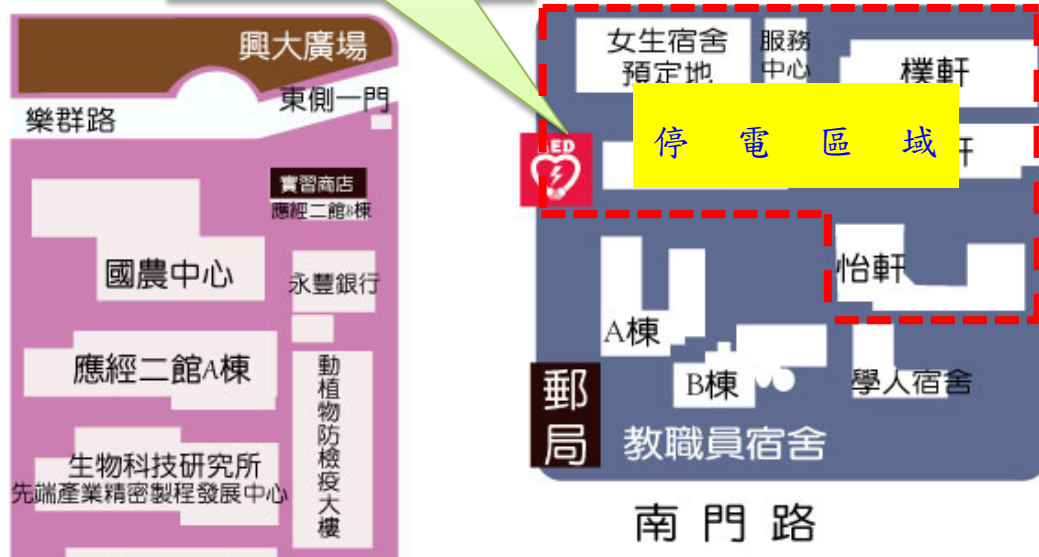

### ※104年11月29日(日)女生宿舍誠軒大樓新建

#### 工程臨時電錶裝設施工停電通知※

- 一、因女生宿舍誠軒大樓新建工程施工廠商裝設臨時電錶，須停電作業，停電時間為：自104年11月29日(日)上午8時30分起至17時30分止。
- 二、停電範圍：女生宿舍區(詳如附圖)。
- 三、停電期間請單位將空調及各項用設備電源關閉，以防復電後無人在場，影響用電安全，如工程提早完成，則提前供電，以利用電，惟倘工作發生特殊因素，亦可能延緩送電。停電致不便之處，敬請諒察。

四、請轉知所屬單位及人員知照。

營繕組 啟

國立中興大學  
總務處  
營繕組

※104年11月29日(日)女生宿舍誠軒大樓新建工程臨時電錶裝設施工停電通知※

中華民國 104 年 11 月 25 日