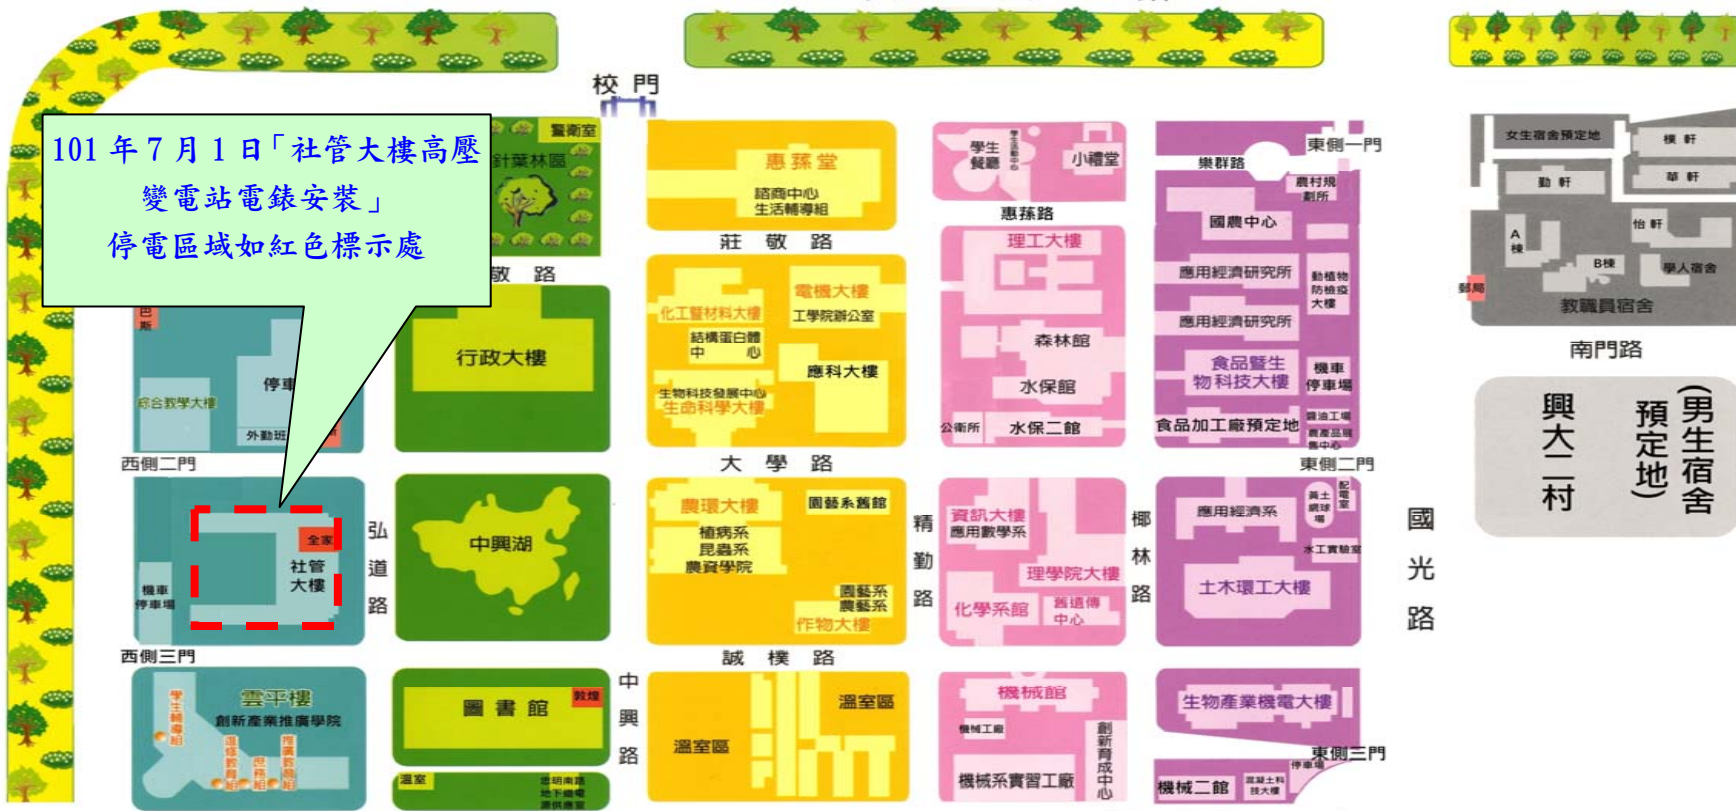

總務處 營繕組

中華民國 101 年 6 月 26 日

「101年7月1日(星期日)社管大樓工程停電通知」停電區域如虛線標示處

 **國立中興大學** 校區位置總配置圖

興 大 路

興 大 路

國 光 路

101年7月1日「社管大樓高壓變電站電錶安裝」停電區域如紅色標示處

南門路
興大一村
(男生宿舍預定地)

忠明南路地下入口

忠明南路地下入口