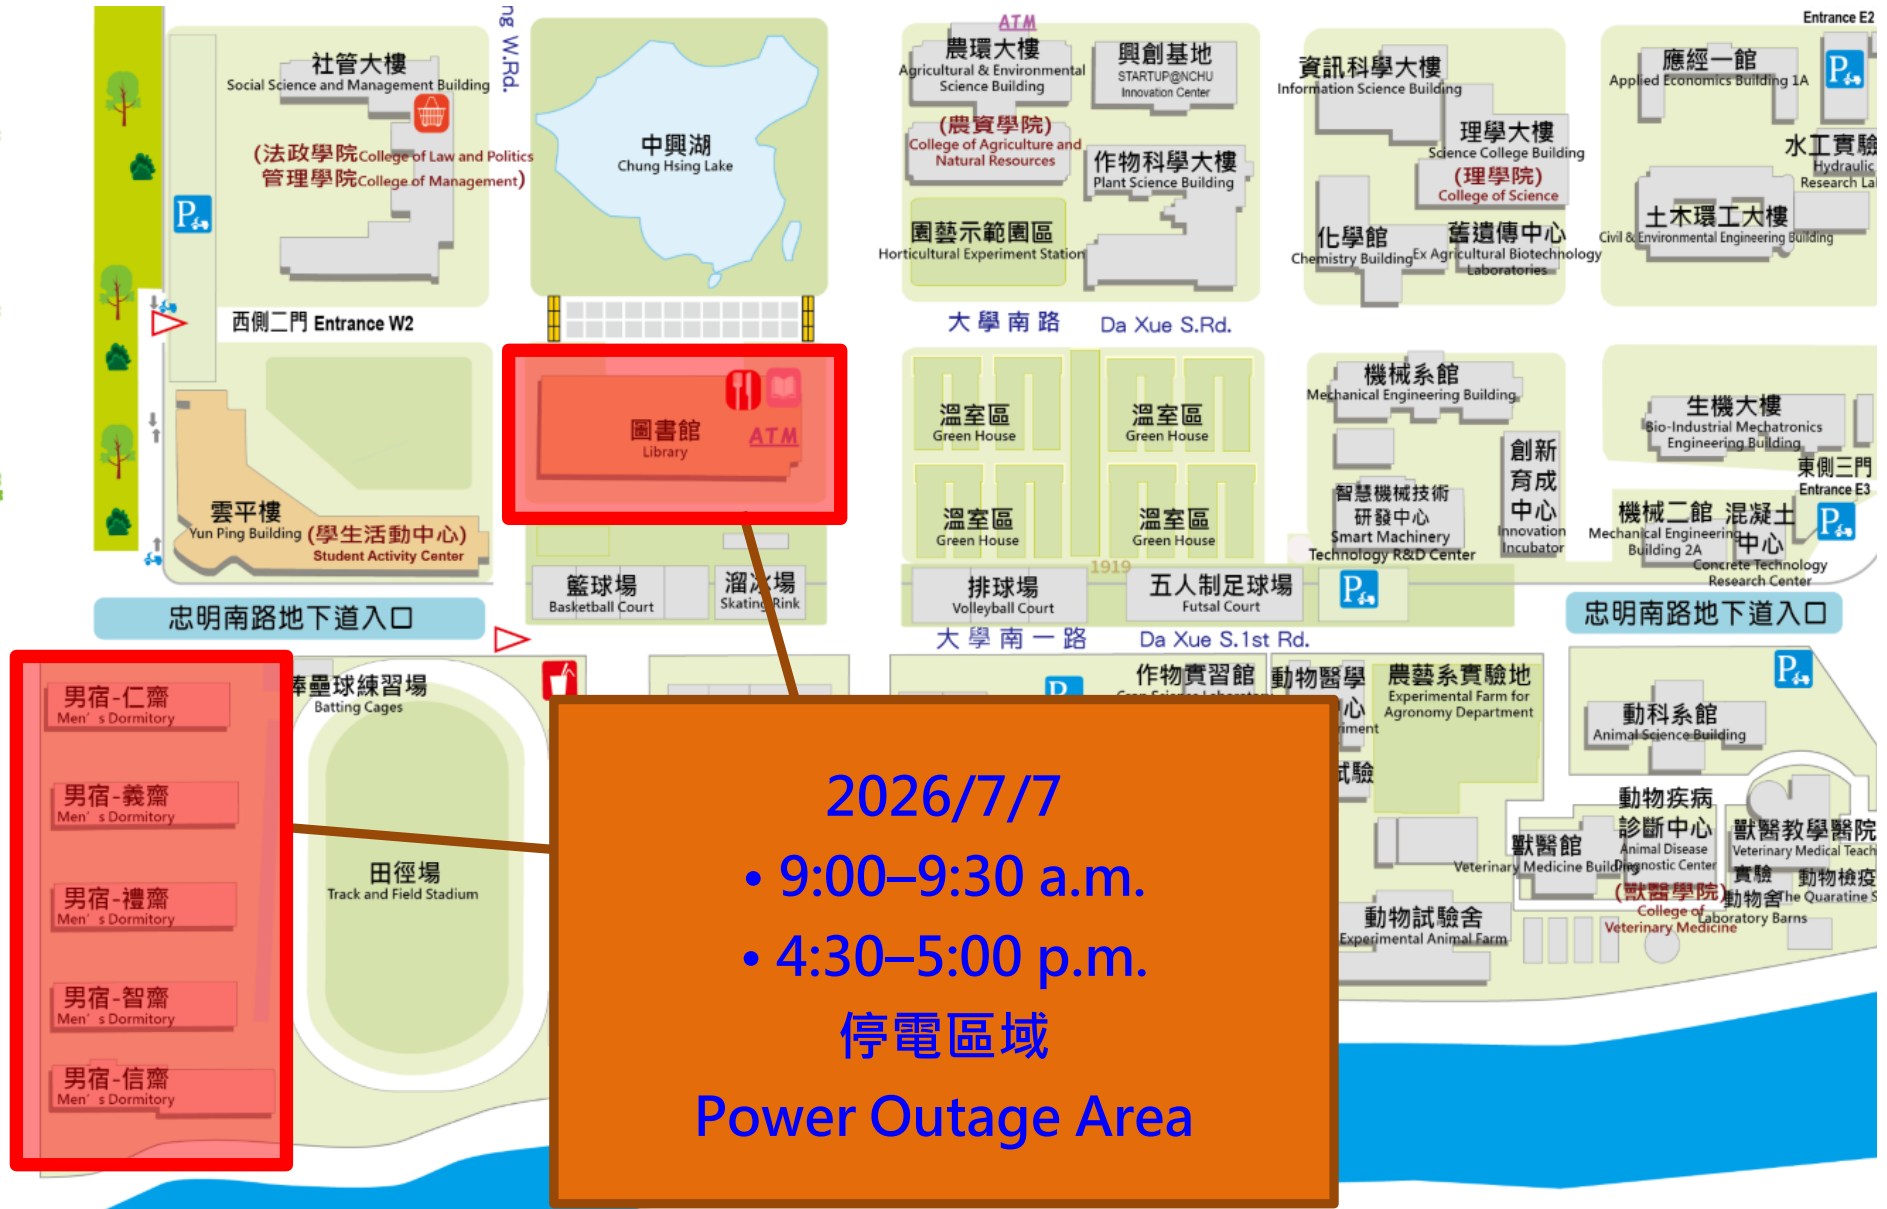

停電通知

Power Outage Notice

2026/7/7

- 9:00–9:30 a.m.
- 4:30–5:00 p.m.

停電區域

Power Outage Area