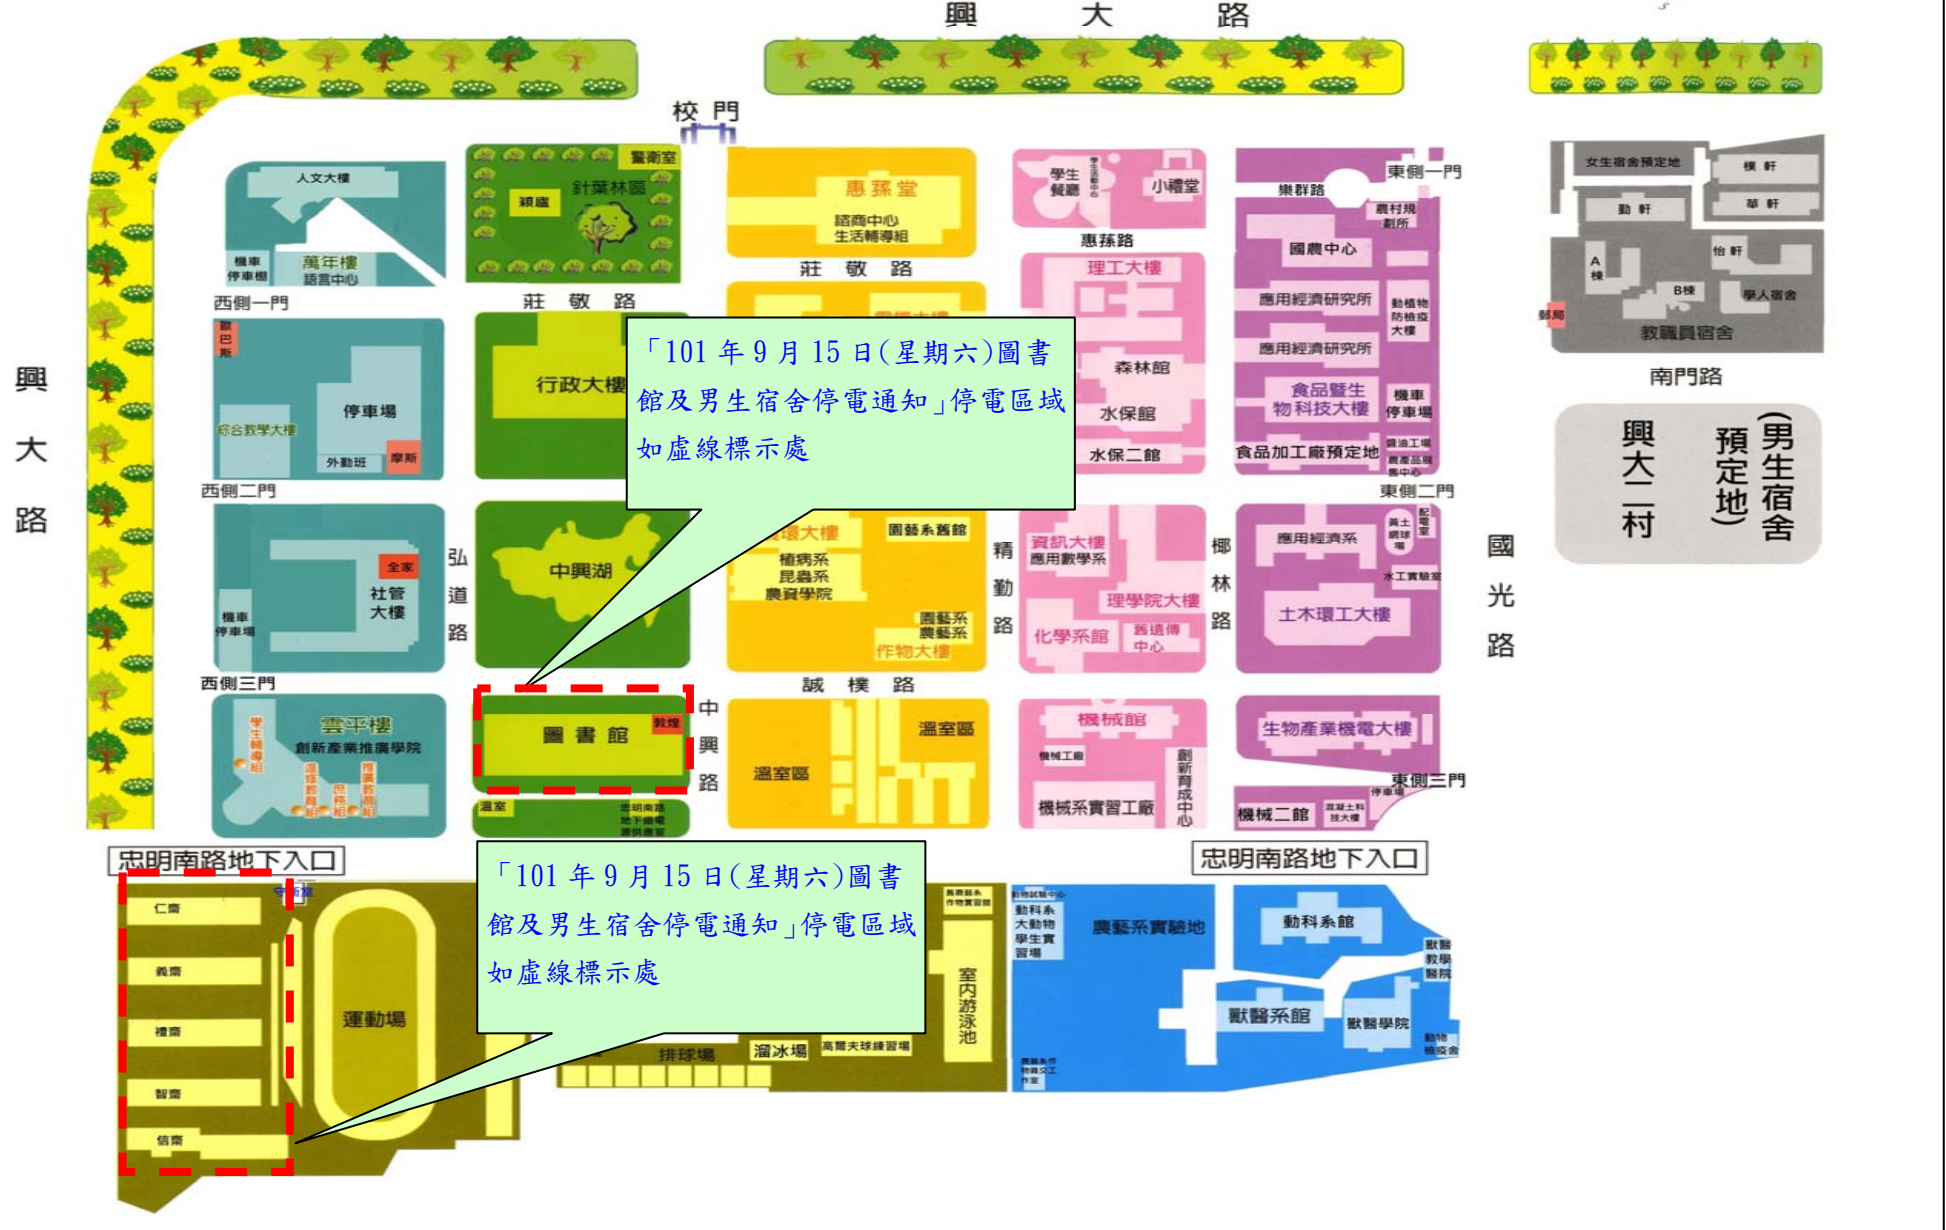

國立中興大學

總務處

營繕組

總務處營繕組 啟

中華民國 101 年 9 月 12 日

「101年9月15日(星期六)圖書館及男生宿舍停電通知」停電區域如虛線標示處

# 國立中興大學 校區位置總配置圖

「101年9月15日(星期六)圖書館及男生宿舍停電通知」停電區域如虛線標示處

「101年9月15日(星期六)圖書館及男生宿舍停電通知」停電區域如虛線標示處

興  
大  
路

國  
光  
路

興大一村  
(男生宿舍  
預定地)

忠明南路地下入口

忠明南路地下入口